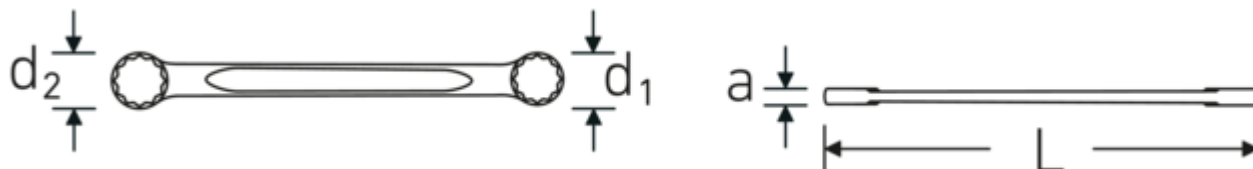

Atributos técnicos.

a	6 mm
Perfil de salida	Hexágono doble AS-drive
d1	12,5 mm
d2	15,4 mm
DIN	DIN 837 / ISO 10103
Longitud mm (L)	115 mm
Surface	cromado
Anchura de los planos 1 [mm]	8 mm
Anchura de los planos 2 [mm]	10 mm

Datos logísticos.

Profundidad mm (IFS)	115
Anchura mm (IFS)	15
Altura mm (IFS)	6
RAEE/Ley eléctrica	nicht ear-pflichtig
Longitud (empaquetada, mm)	115
Anchura (empaquetada, mm)	60
Altura en pulgadas	16
Volumen (envasado, dm³)	0.1104 dm³
Núm. art.	41050810
Peso (bruto, kg)	0,180
Peso PAP (kg)	0,000
Peso PVC (kg)	0,004
GTIN	4018754021246
País de origen AWR	GERMANY
Región de origen	Nordrhein-Westfalen
Customs tariff no.	82041100
Norma de embalaje	10
Peso	18 g

Variantes.

Núm. art.	Model no. (ERP)	Designación	GTIN
41050607	21 6 x 7	Llave de doble anillo SW 6 x 7 mm L.100mm	4018754021222
41050809	21 8 x 9	Llave de doble anillo SW 8 x 9 mm L.115mm	4018754021239