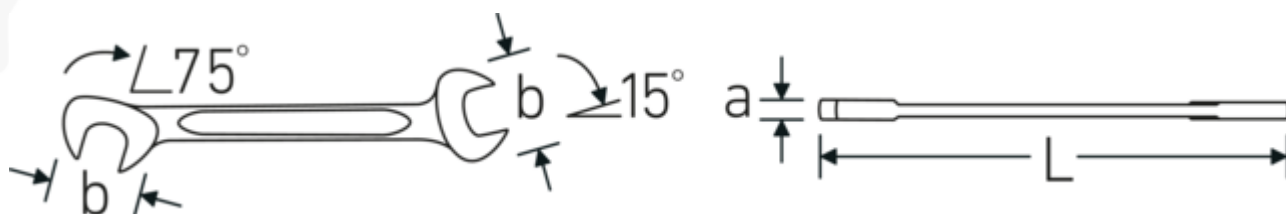

Llaves pequeñas de dos bocas fijas ELECTRIC

ELECTRIC 12

Núm. art. **40060707**
GTIN **4018754018581**
Modelo **ELECTRIC 12 7**

Designación. Llave doble pequeña ELECTRIC SW 7 mm L.91mm

Descripción. • Chrome-Alloy-Steel, cromadas

Tecnologías y prestaciones.

Perfil de doble T

Nuestras llaves combinadas y de estrella tienen un rebaje adicional en el centro de la herramienta. Similar al principio de una viga en T doble, proporciona una enorme capacidad de carga y la máxima resistencia a la vez que reduce el peso.

Offset Shaft Design

Nuestras llaves están especialmente diseñadas con un refuerzo adicional en las zonas de carga donde se aplica la mayor cantidad de fuerza, es decir, en la conexión entre la mordaza y el mango, para evitar deformaciones.

Dibujo técnico.

Atributos técnicos.

a	2 mm
Anchura mm (b)	14.7 mm
Longitud mm (L)	91 mm
Posición de la boca	15/75 °
Surface	cromado
Anchura de los planos 1 [mm]	7 mm
Anchura de los planos 2 [mm]	7 mm

Datos logísticos.