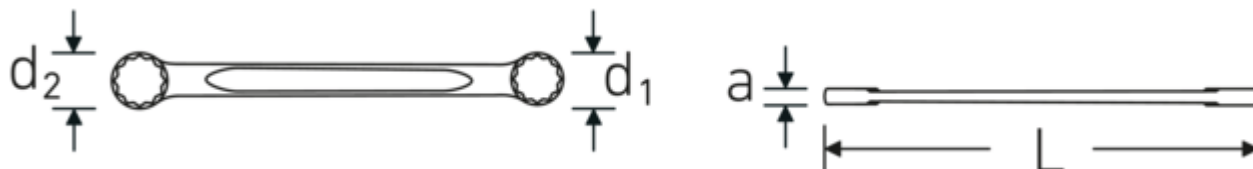

Atributos técnicos.

a	9 mm
Perfil de salida	Hexágono doble AS-drive
d1	26,3 mm
d2	27,6 mm
DIN	DIN 837 / ISO 10103
Longitud mm (L)	185 mm
Surface	cromado
Anchura de los planos 1 [mm]	18 mm
Anchura de los planos 2 [mm]	19 mm

Datos logísticos.

Profundidad mm (IFS)	185
Anchura mm (IFS)	27
Altura mm (IFS)	10
RAEE/Ley eléctrica	nicht ear-pflichtig
Longitud (empaquetada, mm)	200
Anchura (empaquetada, mm)	70
Altura en pulgadas	47
Volumen (envasado, dm3)	0.658 dm3
Núm. art.	41051819
Peso (bruto, kg)	0,840
Peso PAP (kg)	0,000
Peso PVC (kg)	0,009
GTIN	4018754021345
País de origen AWR	GERMANY
Región de origen	Nordrhein-Westfalen
Customs tariff no.	82041100
Norma de embalaje	10
Peso	84 g

Variantes.

Núm. art.	Model no. (ERP)	Designación	GTIN
41050607	21 6 x 7	Llave de doble anillo SW 6 x 7 mm L.100mm	4018754021222
41050809	21 8 x 9	Llave de doble anillo SW 8 x 9 mm L.115mm	4018754021239