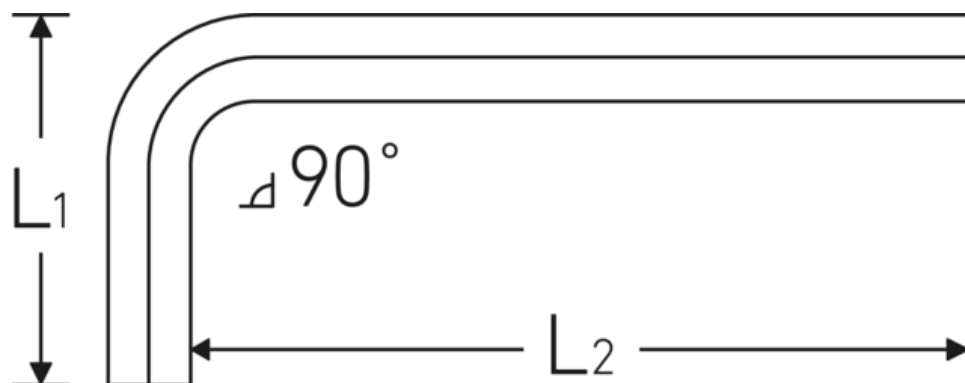

Sechskant-Winkelschraubendreher

10760

Art.-Nr. **43153022**
 GTIN **4018754332229**
 Modell **10760 22**
WINKELSCHRAUBENDREHER
SECHSKANT

Bezeichnung. Sechskant-Winkelschraubendreher Abtriebssechskant 22mm L.80mm x 200mm

Eigenschaften.

- für **metrische** Innensechskantschrauben
- Chrome Alloy Steel, vernickelt (0,9 mm brüniert)
- DIN ISO 2936

Technische Zeichnung.

Technische Attribute.

Abtriebsprofil	Sechskant
Abtriebssechskant außen (mm)	22 mm
DIN	DIN ISO 2936
L1	80 mm
L2	200 mm

Logistikdaten.

Tiefe mm (IFS)	218
Breite mm (IFS)	97
Höhe mm (IFS)	25
WEEE/ElektroG	nicht ear-pflichtig
Länge (verpackt, mm)	260
Breite (verpackt, mm)	150

Höhe (verpackt, mm)	26
Volumen (verpackt, dm³)	1.014 dm ³
Art.-Nr.	43153022
Gewicht (brutto, kg)	0,920
Gewicht PAP (kg)	0,000
Gewicht PVC (kg)	0,008
GTIN	4018754332229
Ursprungsland AWR	GERMANY
Ursprungsregion	Nordrhein-Westfalen
Zolltarifnr.	82054000
Packnorm	1
Gewicht (g)	895 g