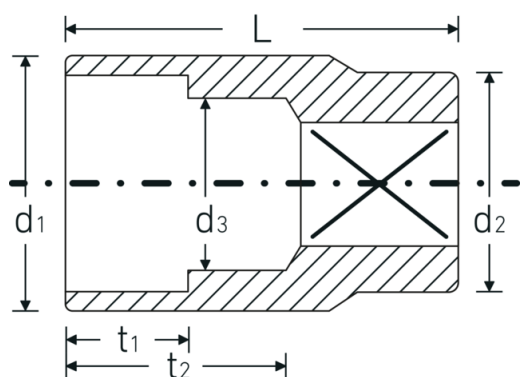

Bocas de llave de vaso

52

Núm. art. **03030009**
GTIN **4018754005819**
Modelo **52 9**

Designación. 1/2 " Juego de bocas de llaves de vaso SW 9mm L.38mm

Descripción.

- DIN 3124/ISO 2725-1, ASME B 107.5M, DIN EN 3709 (cifras de ensayos)
- HPQ®-Acero de altas características, cromadas

Dibujo técnico.

Atributos técnicos.

Perfil de salida	AS-drive hexagonal
Accionamiento cuadrado interior (pulgadas)	1/2 "
d1	13,7 mm
d2	22 mm
d3	8 mm
DIN	DIN 3124 / ISO 2725-1, ASME B 107.5M, DIN EN 3709
Longitud mm (L)	38 mm
Anchura de los planos [mm]	9 mm
t1	9 mm
t2	22 mm

Datos logísticos.

Profundidad mm (IFS)	38
Anchura mm (IFS)	23
Altura mm (IFS)	23
RAEE/Ley eléctrica	nicht ear-pflichtig
Longitud (empaquetada, mm)	128
Anchura (empaquetada, mm)	58
Altura en pulgadas	40
Volumen (envasado, dm3)	0.29696 dm3
Núm. art.	03030009
Peso (bruto, kg)	0,560
Peso PAP (kg)	0,000
Peso PVC (kg)	0,006
GTIN	4018754005819
País de origen AWR	GERMANY
Región de origen	Nordrhein-Westfalen
Customs tariff no.	82042000
Norma de embalaje	10
Peso	56 g

Variantes.

Núm. art.	Model no. (ERP)	Designación	GTIN
03030008	52 8	1/2 " Juego de bocas de llaves de vaso SW 8mm L.38mm	4018754005802
03030009	52 9	1/2 " Juego de bocas de llaves de vaso SW 9mm L.38mm	4018754005819