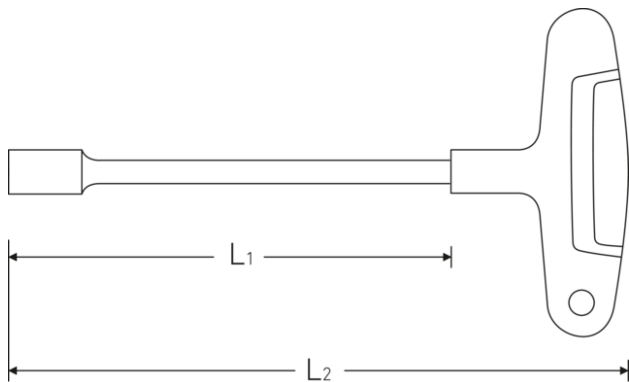

Sechskant-Steckschlüssel 2K-Griff

12507-2K

Art.-Nr. 43232110
GTIN 4018754135219
Modell 12507-2K 11

Bezeichnung. Sechskant-Steckschlüssel SW 11mm L.200mm

Eigenschaften.

- mit 2-Komponenten-Quergriff
- Chrom-Vanadium, mattverchromt

Technische Zeichnung.

Technische Attribute.

L1	200 mm
L2	240 mm
Schlüsselweite [mm]	11 mm

Logistikdaten.

Tiefe mm (IFS)	245
Breite mm (IFS)	120
Höhe mm (IFS)	27
WEEE/ElektroG	nicht ear-pflichtig
Länge (verpackt, mm)	360
Breite (verpackt, mm)	200
Höhe (verpackt, mm)	81

Volumen (verpackt, dm3)	5.832 dm3
Art.-Nr.	43232110
Gewicht (brutto, kg)	0,845
Gewicht PAP (kg)	0,000
Gewicht PVC (kg)	0,013
GTIN	4018754135219
Ursprungsland AWR	GERMANY
Ursprungsregion	Nordrhein-Westfalen
Zolltarifnr.	82041100
Packnorm	5
Gewicht (g)	169 g

Varianten.

Art.-Nr.	Modell-Nr. (ERP)	Bezeichnung	GTIN
43232060	12507-2K 6	Sechskant-Steckschlüssel SW 6mm L.200mm	4018754135165
43232070	12507-2K 7	Sechskant-Steckschlüssel SW 7mm L.200mm	4018754135172
43232080	12507-2K 8	Sechskant-Steckschlüssel SW 8mm L.200mm	4018754135189
43232090	12507-2K 9	Sechskant-Steckschlüssel SW 9mm L.200mm	4018754135196
43232100	12507-2K 10	Sechskant-Steckschlüssel SW 10mm L.200mm	4018754135202
43232110	12507-2K 11	Sechskant-Steckschlüssel SW 11mm L.200mm	4018754135219
43232120	12507-2K 12	Sechskant-Steckschlüssel SW 12mm L.200mm	4018754135226
43232130	12507-2K 13	Sechskant-Steckschlüssel SW 13mm L.200mm	4018754135233