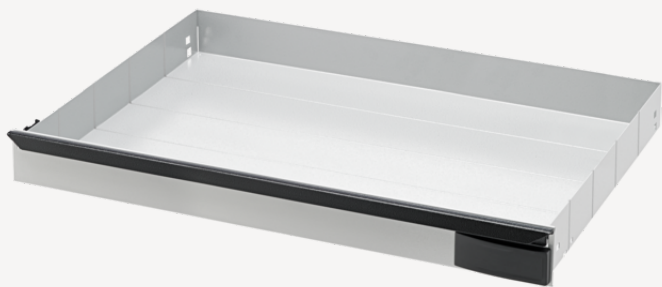

Cajones

SCH 98VA

Núm. art. **81492080**
 GTIN **4018754263110**
 Modelo **SCH 98VA-80SI SCHUBLADE
 GROSS MIT EINZELKENN.**

Designación.

Cajón f. 98VA/6; 98VA/7; 98VA/8 Dimensiones 700 x 530 x 80 mm

Atributos técnicos.

Anchura mm (b) 530 mm
 para No. 98VA/6; 98VA/7;
 98VA/8
 Tam. 80SI
 Altura mm (h) 80 mm
 Longitud mm (L) 700 mm

Datos logísticos.

Profundidad mm (IFS) 726
 Anchura mm (IFS) 598
 Altura mm (IFS) 78
 RAEE/Ley eléctrica nicht ear-pflichtig
 Longitud (empaquetada, mm) 728
 Anchura (empaquetada, mm) 600
 Altura en pulgadas 80
 Volumen (envasado, dm3) 34.944 dm3
 Núm. art. 81492080
 Peso (bruto, kg) 4,434
 Peso PAP (kg) 0,000
 Peso PVC (kg) 0,040
 GTIN 4018754263110
 País de origen AWR OHNE
 Región de origen Ausländischer Ursprung
 Customs tariff no. 73269098
 Norma de embalaje 1
 Peso 4390 g

Variantes.

Núm. art.	Model no. (ERP)	Designación	GTIN
81492080	SCH 98VA-80SI SCHUBLADE GROSS MIT EINZELKENN.	Cajón f. 98VA/6; 98VA/7; 98VA/8 Dimensiones 700 x 530 x 80 mm	4018754263110
81492120	SCH 98VA-120SI SCHUBLADE GROSS MIT EINZELKENN.	Cajón f. 98VA/6; 98VA/7 Dimensiones 700 x 530 x 120 mm	4018754263127
81492160	SCH 98VA-160SI SCHUBLADE GROSS MIT EINZELKENN.	Cajón f. 98VA/6; 98VA/7; 98VA/8 Dimensiones 700 x 530 x 160 mm	4018754263134