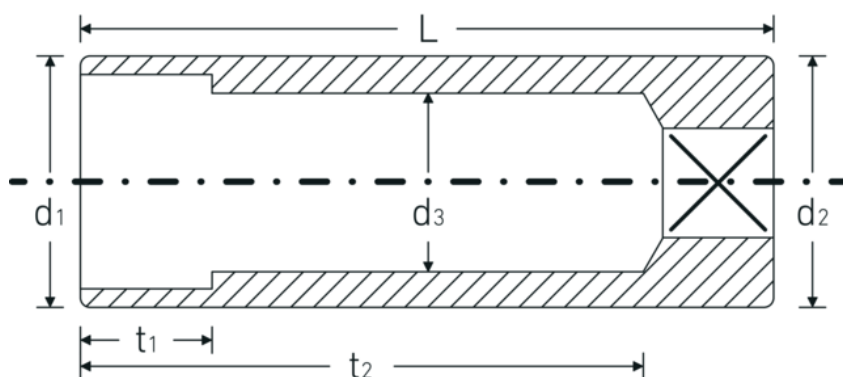

## Atributos técnicos.

Perfil de salida	Hexágono doble AS-drive
Accionamiento cuadrado interior (pulgadas)	1/4 "
d1	11,6 mm
d2	11,6 mm
d3	7 mm
Longitud mm (L)	31,8 mm
Anchura de los planos [pulgadas]	5/16 "
t1	8 mm
t2	21,9 mm