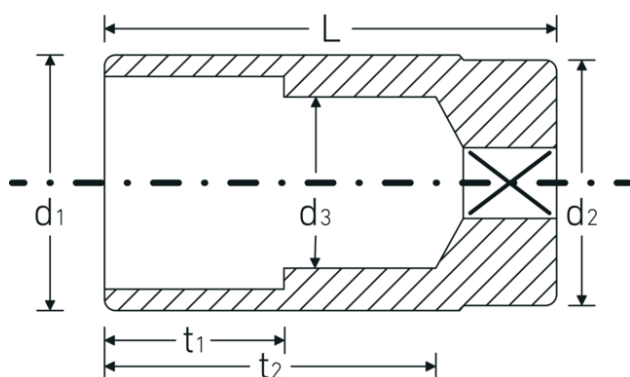

Vaso

51

Núm. art. **03020014**
GTIN **4018754005581**
Modelo **51 14**

Designación. 1/2 " Vaso SW mm L.83mm

Descripción.

- versión larga
- doble hexágono con perfil AS-Drive
- cuadradillo interior de 1/2"
- tamaño 16 mm-5/8", 20,8 mm-13/16": con inserto de goma para bujías
- acero de alto rendimiento HPQ®, cromado
- DIN 3124 / ISO 2725-1 / DIN EN 3710 / DIN EN 3709 / ASME B 107.5M

Dibujo técnico.

Atributos técnicos.

Perfil de salida	AS-Drive doble hexágono
Accionamiento cuadrado interior (pulgadas)	1/2 "
d1	19,9 mm
d2	22,7 mm
d3	13 mm
DIN	DIN 3124 / ISO 2725-1, DIN EN 3710, DIN EN 3709, ASME B 107.5M
Longitud mm (L)	83 mm
Anchura de los planos [mm]	14 mm
t1	35 mm
t2	65,2 mm

Datos logísticos.

Profundidad mm (IFS)	83
Anchura mm (IFS)	23
Altura mm (IFS)	23
RAEE/Ley eléctrica	nicht ear-pflichtig
Longitud (empaquetada, mm)	120
Anchura (empaquetada, mm)	85
Altura en pulgadas	48
Volumen (envasado, dm ³)	0.4896 dm ³
Núm. art.	03020014
Peso (bruto, kg)	1,170
Peso PAP (kg)	0,000
Peso PVC (kg)	0,008
GTIN	4018754005581
País de origen AWR	GERMANY
Región de origen	Nordrhein-Westfalen
Customs tariff no.	82042000
Norma de embalaje	10
Peso	129 g

Variantes.

Núm. art.	Model no. (ERP)	Designación	GTIN
03020010	51 10	1/2 " Vaso SW mm L.83mm	4018754167678
03020013	51 13	1/2 " Vaso SW mm L.83mm	4018754005574
03020014	51 14	1/2 " Vaso SW mm L.83mm	4018754005581