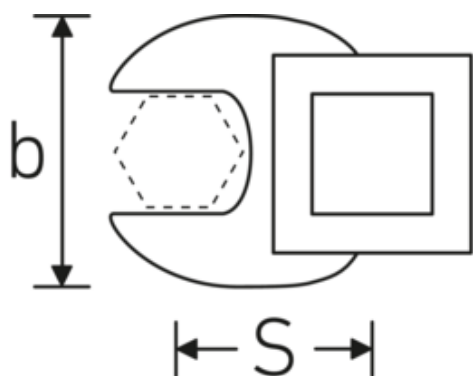

## Crowfoot-Schlüssel, zöllig

540a

Art.-Nr. 02500032  
GTIN 4018754004638  
Modell 540 A 1/2

**Bezeichnung.** 3/8 " Crowfoot-Schlüssel SW 1/2" L.34,3mm

**Eigenschaften.** • Chrome Alloy Steel, verchromt

## Technische Zeichnung.

## Technische Attribute.

a	6,3 mm
Antriebsvierkant innen (Zoll)	3/8 "
Breite mm (b)	25,4 mm
Länge mm (L)	34,3 mm
S	18,1 mm
Schlüsselweite [Zoll]	1/2 "