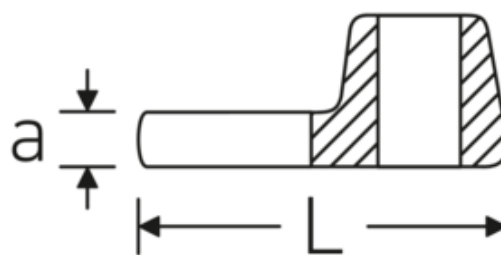

## Crowfoot-Schlüssel, zöllig

540a

Art.-Nr. 02500032  
GTIN 4018754004638  
Modell 540 A 1/2

**Bezeichnung.** 3/8 " Crowfoot-Schlüssel SW 1/2" L.34,3mm

**Eigenschaften.** • Chrome Alloy Steel, verchromt

## Technische Zeichnung.

## Technische Attribute.

a	6,3 mm
Antriebsvierkant innen (Zoll)	3/8 "
Breite mm (b)	25,4 mm
Länge mm (L)	34,3 mm
S	18,1 mm
Schlüsselweite [Zoll]	1/2 "