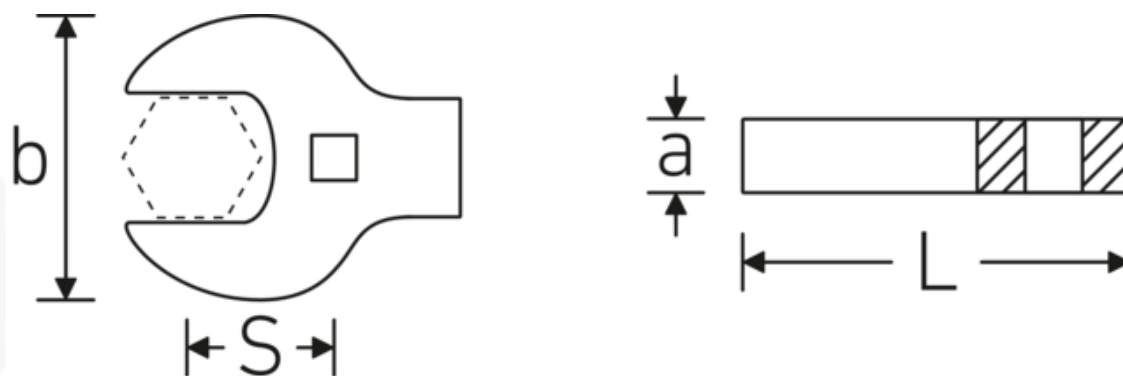

## Crowfoot-Schlüssel heavy-duty, zöllig

540a HD

Art.-Nr. 02501054  
GTIN 4018754285747  
Modell 540A HD SW 1.3/16

### Bezeichnung.

3/8 " Crowfoot-Schlüssel heavy-duty SW 1 3/16" L.60mm

### Eigenschaften.

- für besonders hohe Belastungen, z. B. Edelstahlverschraubungen
- vollständige Nutzung des Schlüsselmauls in Kombination mit Standardknarren oder Drehmomentschlüssel mit festem Vierkant
- verchromt

## Technische Attribute.

<b>a</b>	11 mm
<b>Antriebsvierkant innen (Zoll)</b>	3/8 "
<b>Breite mm (b)</b>	56 mm
<b>Länge mm (L)</b>	60 mm
<b>S</b>	35,9 mm
<b>Schlüsselweite [Zoll]</b>	1 3/16 "