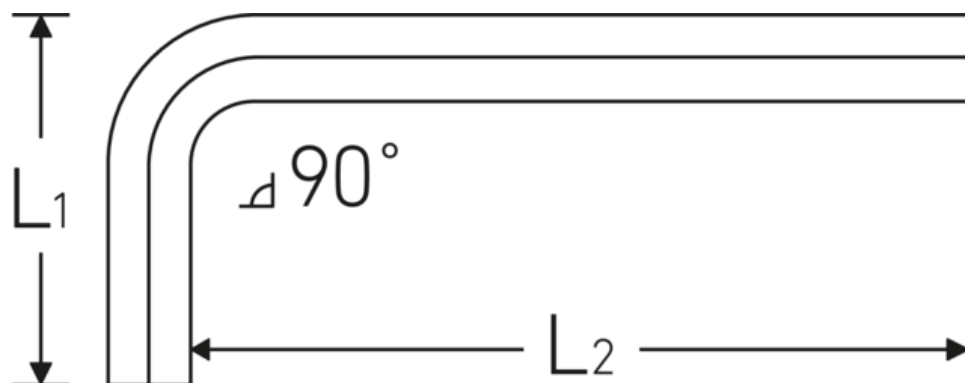

Sechskant-Winkelschraubendreher

10760

Art.-Nr. **43153004**
 GTIN **4018754332120**
 Modell **10760 4**
WINKELSCHRAUBENDREHER
SECHSKANT

Bezeichnung. Sechskant-Winkelschraubendreher Abtriebssechskant 4mm L.29mm x 74mm

Eigenschaften.

- für **metrische** Innensechskantschrauben
- Chrome Alloy Steel, vernickelt (0,9 mm brüniert)
- DIN ISO 2936

Technische Zeichnung.

Technische Attribute.

Abtriebsprofil	Sechskant
Abtriebssechskant außen (mm)	4 mm
DIN	DIN ISO 2936
L1	29 mm
L2	74 mm

Logistikdaten.

Tiefe mm (IFS)	72
Breite mm (IFS)	27
Höhe mm (IFS)	5
WEEE/ElektroG	nicht ear-pflichtig
Länge (verpackt, mm)	100
Breite (verpackt, mm)	35

Höhe (verpackt, mm)	5
Volumen (verpackt, dm³)	0.0175 dm ³
Art.-Nr.	43153004
Gewicht (brutto, kg)	0,104
Gewicht PAP (kg)	0,000
Gewicht PVC (kg)	0,004
GTIN	4018754332120
Ursprungsland AWR	GERMANY
Ursprungsregion	Nordrhein-Westfalen
Zolltarifnr.	82054000
Packnorm	10
Gewicht (g)	10 g