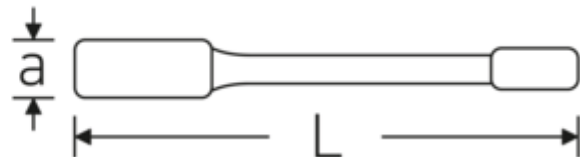

Schlagringschlüssel, metrisch

4205

Art.-Nr. 42050042
GTIN 4018754024186
Modell 4205 42

Bezeichnung.

Schlagringschlüssel SW 42mm L.225mm Spezialstahl

Eigenschaften.

- Doppelsechskant
- Spezialstahl, stahlgrau
- DIN 7444

Technische Zeichnung.

Technische Attribute.

a	20,5 mm
Breite mm (b)	66 mm
DIN	DIN 7444
Länge mm (L)	225 mm
Legierung	Spezialstahl
Oberfläche	stahlgrau
Schlüsselweite 1 [mm]	42 mm

Logistikdaten.

Tiefe mm (IFS)	230
Breite mm (IFS)	66
Höhe mm (IFS)	20
WEEE/ElektroG	nicht ear-pflichtig
Länge (verpackt, mm)	231
Breite (verpackt, mm)	67
Höhe (verpackt, mm)	21
Volumen (verpackt, dm ³)	0.325017 dm ³
Art.-Nr.	42050042
Gewicht (brutto, kg)	0,671