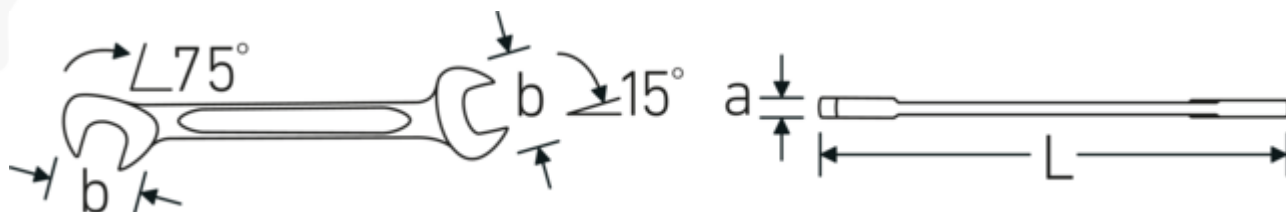

### Perfil de doble T

Nuestras llaves combinadas y de estrella tienen un rebaje adicional en el centro de la herramienta. Similar al principio de una viga en T doble, proporciona una enorme capacidad de carga y la máxima resistencia a la vez que reduce el peso.

### Offset Shaft Design

Nuestras llaves están especialmente diseñadas con un refuerzo adicional en las zonas de carga donde se aplica la mayor cantidad de fuerza, es decir, en la conexión entre la mordaza y el mango, para evitar deformaciones.

## Dibujo técnico.

## Atributos técnicos.

a	2 mm
Anchura mm (b)	14.7 mm
Longitud mm (L)	91 mm
Posición de la boca	15/75 °
Surface	cromado
Anchura de los planos 1 [pulgada]	1/4 "
Anchura de los planos 2 [pulgadas]	1/4 "