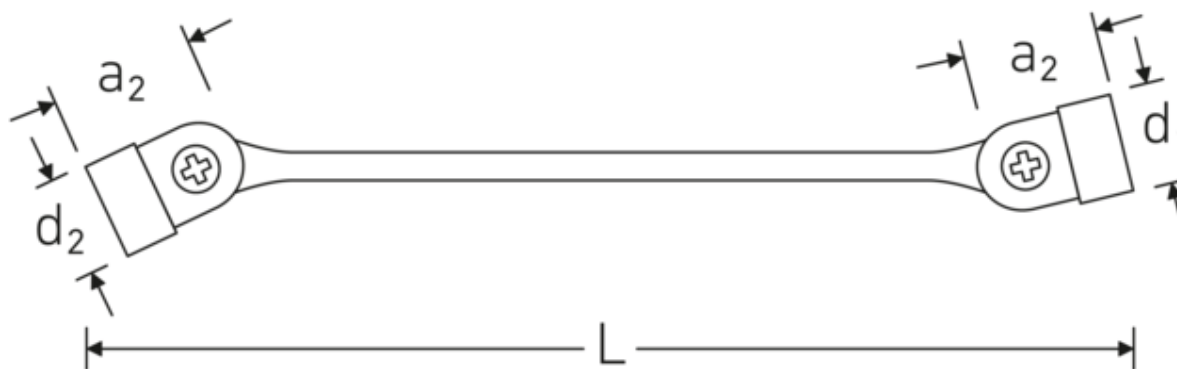

### Anti-Slip-Drive

El perfil especial AS-Drive permite la transmisión de fuerzas elevadas a las superficies planas de los tornillos sin dañarlos. Esto también evita que la cabeza del tornillo se desgarre.

### Perfil de doble T

Nuestras llaves combinadas y de estrella tienen un rebaje adicional en el centro de la herramienta. Similar al principio de una viga en T doble, proporciona una enorme capacidad de carga y la máxima resistencia a la vez que reduce el peso.

## Dibujo técnico.

## Atributos técnicos.

a1	22,2 mm
a2	24,7 mm
Perfil de salida	Hexágono doble AS-drive
d1	38,5 mm
d2	40 mm
Longitud mm (L)	249 mm
Surface	cromado
Anchura de los planos 1 [mm]	16 mm
Anchura de los planos 2 [mm]	18 mm