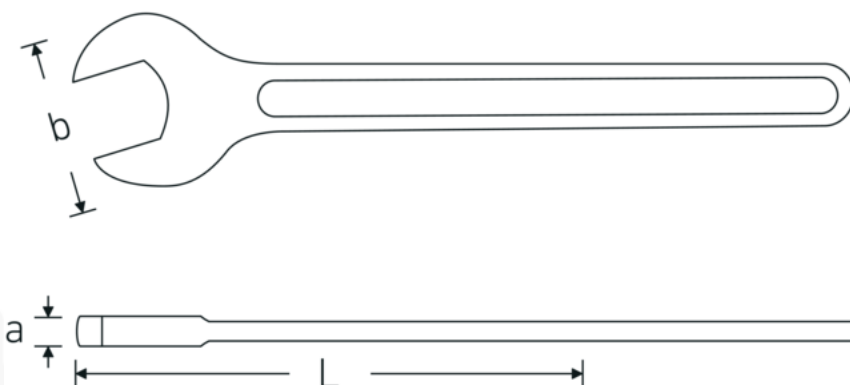

Llaves de una sola boca

4004

Núm. art. **40040320**
GTIN **4018754018338**
Modelo **4004 32**

Designación. Llave de una boca SW 32mm L.273mm

Descripción.

- DIN 894 asta 85 mm
- acero especial, gris acero

Ventajas.

DIN 894 hasta 85 mm

Dibujo técnico.

Atributos técnicos.

a 11,8 mm
Anchura mm (b) 66 mm

Datos logísticos.

Profundidad mm (IFS) 270
Anchura mm (IFS) 65

DIN	DIN 894	Altura mm (IFS)	12
Longitud mm (L)	273 mm	RAEE/Ley eléctrica	nicht ear-pflichtig
Surface	gris acero	Longitud (empaquetada, mm)	280
Anchura de los planos 1 [mm]	32 mm	Anchura (empaquetada, mm)	90
		Altura en pulgadas	51
		Volumen (envasado, dm3)	1.2852 dm3
		Núm. art.	40040320
		Peso (bruto, kg)	1,590
		Peso PAP (kg)	0,000
		Peso PVC (kg)	0,013
		GTIN	4018754018338
		País de origen AWR	GERMANY
		Región de origen	Nordrhein-Westfalen
		Customs tariff no.	82041100
		Norma de embalaje	5
		Peso	315 g