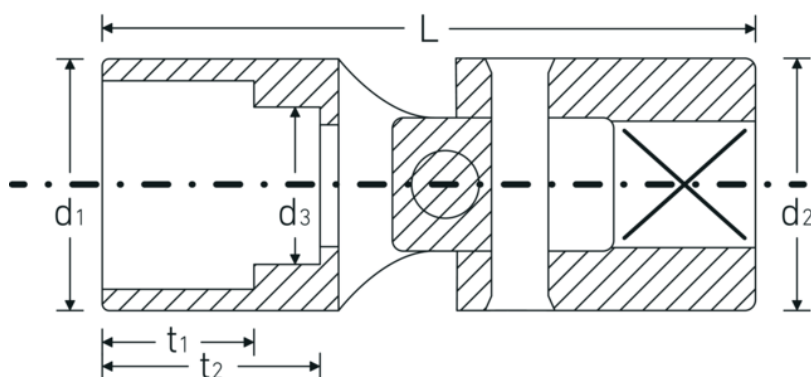

Bocas articuladas

402a

Núm. art. **01540020**
GTIN **4018754001606**
Modelo **402 A 5/16**

Designación. 1/4 " Juego de bocas de llave de vaso articuladas SW 5/16" L.35mm

Descripción.

- SAE AS 954-E, ASME B 107.1
- HPQ® -Acero de altas características, cromadas

Dibujo técnico.

Atributos técnicos.

Perfil de salida	Hexágono doble AS-drive
Accionamiento cuadrado interior (pulgadas)	1/4 "
d1	11,6 mm
d2	12,7 mm
d3	6,7 mm
Longitud mm (L)	35 mm
Anchura de los planos [pulgadas]	5/16 "
t1	8 mm
t2	13 mm

Datos logísticos.

Profundidad mm (IFS)	34
Anchura mm (IFS)	13
Altura mm (IFS)	13
RAEE/Ley eléctrica	nicht ear-pflichtig
Longitud (empaquetada, mm)	55
Anchura (empaquetada, mm)	50
Altura en pulgadas	13
Volumen (envasado, dm3)	0.03575 dm3
Núm. art.	01540020
Peso (bruto, kg)	0,095
Peso PAP (kg)	0,000
Peso PVC (kg)	0,002
GTIN	4018754001606
País de origen AWR	GERMANY
Región de origen	Nordrhein-Westfalen
Customs tariff no.	82042000
Norma de embalaje	5
Peso	17 g