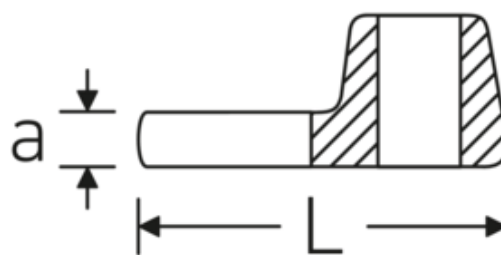

Crowfoot-Schlüssel, metrisch

540

Art.-Nr. 01200008
GTIN 4018754149117
Modell 540 8

Bezeichnung. 1/4 " Crowfoot-Schlüssel SW 8mm L.25,5mm

Eigenschaften. • Chrome Alloy Steel, verchromt

Technische Zeichnung.

Technische Attribute.

a	6,3 mm
Antriebsvierkant innen (Zoll)	1/4 "
Breite mm (b)	19,8 mm
Länge mm (L)	25,5 mm
S	14,6 mm
Schlüsselweite [mm]	8 mm

Logistikdaten.

Tiefe mm (IFS)	25
Breite mm (IFS)	19
Höhe mm (IFS)	10
WEEE/ElektroG	nicht ear-pflichtig
Länge (verpackt, mm)	30
Breite (verpackt, mm)	25
Höhe (verpackt, mm)	12