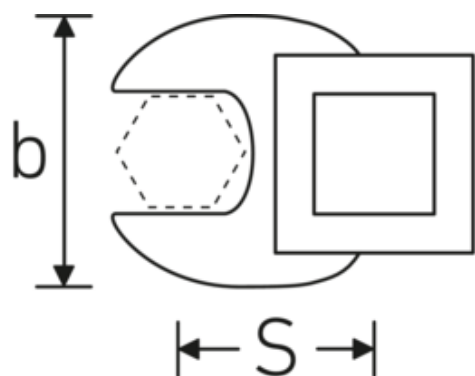

Crowfoot-Schlüssel, metrisch

540

Art.-Nr. 01200008
GTIN 4018754149117
Modell 540 8

Bezeichnung. 1/4 " Crowfoot-Schlüssel SW 8mm L.25,5mm

Eigenschaften. • Chrome Alloy Steel, verchromt

Technische Zeichnung.

Technische Attribute.

a	6,3 mm
Antriebsvierkant innen (Zoll)	1/4 "
Breite mm (b)	19,8 mm
Länge mm (L)	25,5 mm
S	14,6 mm
Schlüsselweite [mm]	8 mm

Logistikdaten.

Tiefe mm (IFS)	25
Breite mm (IFS)	19
Höhe mm (IFS)	10
WEEE/ElektroG	nicht ear-pflichtig
Länge (verpackt, mm)	30
Breite (verpackt, mm)	25
Höhe (verpackt, mm)	12