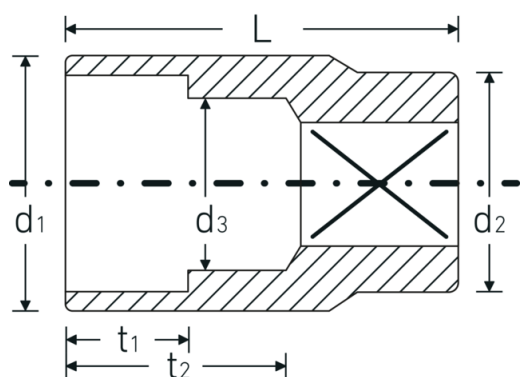

Bocas de llave de vaso

50

Núm. art. **03010015**
GTIN **4018754005239**
Modelo **50 15**

Designación. 1/2 " Juego de bocas de llaves de vaso SW 15mm L.38mm

Descripción.

- DIN 3124/ISO 2725-1, DIN EN 3709, ASME B 107.5M
- HPQ®-Acero de alta características, cromadas

Dibujo técnico.

Atributos técnicos.

Perfil de salida	Hexágono doble AS-drive
Accionamiento cuadrado interior (pulgadas)	1/2 "
d1	21,2 mm
d2	22,7 mm
d3	14 mm
DIN	DIN 3124 / ISO 2725-1, DIN EN 3709, ASME B 107.5 M
Longitud mm (L)	38 mm
Anchura de los planos [mm]	15 mm
t1	13,5 mm
t2	20,2 mm

Datos logísticos.

Profundidad mm (IFS)	39
Anchura mm (IFS)	23
Altura mm (IFS)	23
RAEE/Ley eléctrica	nicht ear-pflichtig
Longitud (empaquetada, mm)	125
Anchura (empaquetada, mm)	50
Altura en pulgadas	41
Volumen (envasado, dm3)	0.25625 dm3
Núm. art.	03010015
Peso (bruto, kg)	0,620
Peso PAP (kg)	0,000
Peso PVC (kg)	0,006
GTIN	4018754005239
País de origen AWR	GERMANY
Región de origen	Nordrhein-Westfalen
Customs tariff no.	82042000
Norma de embalaje	10
Peso	62 g

Variantes.

Núm. art.	Model no. (ERP)	Designación	GTIN
03010008	50 8	1/2 " Juego de bocas de llaves de vaso SW 8mm L.38mm	4018754005161
03010009	50 9	1/2 " Juego de bocas de llaves de vaso SW 9mm L.38mm	4018754005178