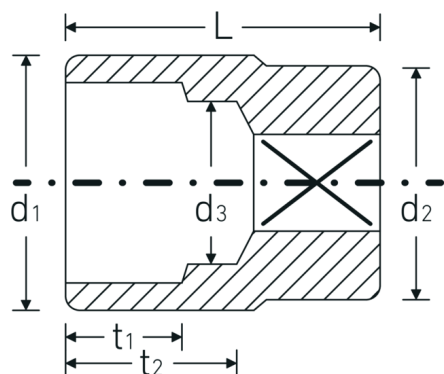

Bocas de llave de vaso

55a

Núm. art. **05410050**
GTIN **4018754009350**
Modelo **55 A 1 1/16**

Designación. 3/4 " Juego de bocas de llaves de vaso SW 1 1/16" L.54mm

Descripción.

- SAE AS 954-E (cifras de ensayos), ASME B 107.1
- AS-drive y acero de alto rendimiento HPQ® hasta tamaño máx. 1 1/2", cromadas

Dibujo técnico.

Atributos técnicos.

Perfil de salida	Hexágono doble AS-drive
Accionamiento cuadrado interior (pulgadas)	3/4 "
d1	38,5 mm
d2	38 mm
d3	26 mm
Longitud mm (L)	54 mm
Anchura de los planos [pulgadas]	1 1/16 "
t1	20 mm
t2	26,2 mm

Datos logísticos.

Profundidad mm (IFS)	55
Anchura mm (IFS)	39
Altura mm (IFS)	39
RAEE/Ley eléctrica	nicht ear-pflichtig
Longitud (empaquetada, mm)	85
Anchura (empaquetada, mm)	61
Altura en pulgadas	40
Volumen (envasado, dm3)	0.2074 dm3
Núm. art.	05410050
Peso (bruto, kg)	0,530
Peso PAP (kg)	0,000
Peso PVC (kg)	0,005
GTIN	4018754009350
País de origen AWR	GERMANY
Región de origen	Nordrhein-Westfalen
Customs tariff no.	82042000
Norma de embalaje	2
Peso	265 g

Variantes.

Núm. art.	Model no. (ERP)	Designación	GTIN
05410040	55 A 3/4	3/4 " Juego de bocas de llaves de vaso SW 3/4" L.50mm	4018754127207
05410042	55 A 13/16	3/4 " Juego de bocas de llaves de vaso SW 13/16" L.51mm	4018754127214