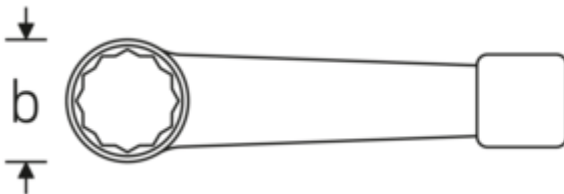

Schlagringschlüssel, metrisch

4205

Art.-Nr. **42050032**
GTIN **4018754024117**
Modell **4205 32**

Bezeichnung.

Schlagringschlüssel SW 32mm L.195mm Spezialstahl

Eigenschaften.

- Doppelsechskant
- Spezialstahl, stahlgrau
- DIN 7444

Technische Zeichnung.

Technische Attribute.

a	16,5 mm
Breite mm (b)	53 mm
DIN	DIN 7444
Länge mm (L)	195 mm
Legierung	Spezialstahl
Oberfläche	stahlgrau
Schlüsselweite 1 [mm]	32 mm

Logistikdaten.

Tiefe mm (IFS)	190
Breite mm (IFS)	52
Höhe mm (IFS)	17
WEEE/ElektroG	nicht ear-pflichtig
Länge (verpackt, mm)	190
Breite (verpackt, mm)	52
Höhe (verpackt, mm)	17
Volumen (verpackt, dm ³)	0.16796 dm ³
Art.-Nr.	42050032
Gewicht (brutto, kg)	0,370