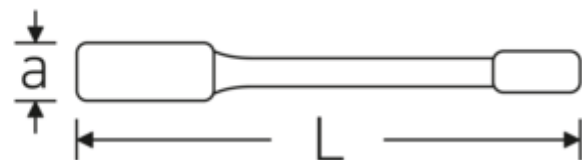

Schlagringschlüssel, metrisch

4205

Art.-Nr. **42050032**
GTIN **4018754024117**
Modell **4205 32**

Bezeichnung.

Schlagringschlüssel SW 32mm L.195mm Spezialstahl

Eigenschaften.

- Doppelsechskant
- Spezialstahl, stahlgrau
- DIN 7444

Technische Zeichnung.

Technische Attribute.

a	16,5 mm
Breite mm (b)	53 mm
DIN	DIN 7444
Länge mm (L)	195 mm
Legierung	Spezialstahl
Oberfläche	stahlgrau
Schlüsselweite 1 [mm]	32 mm

Logistikdaten.

Tiefe mm (IFS)	190
Breite mm (IFS)	52
Höhe mm (IFS)	17
WEEE/ElektroG	nicht ear-pflichtig
Länge (verpackt, mm)	190
Breite (verpackt, mm)	52
Höhe (verpackt, mm)	17
Volumen (verpackt, dm ³)	0.16796 dm ³
Art.-Nr.	42050032
Gewicht (brutto, kg)	0,370