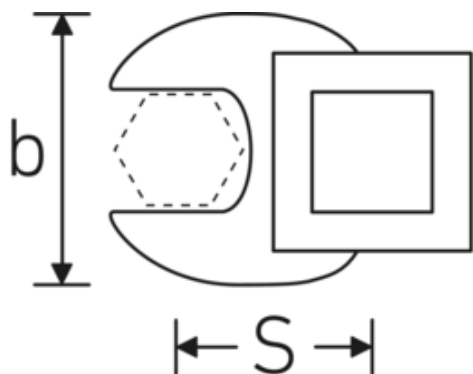

Crowfoot-Schlüssel, metrisch

540

Art.-Nr. 02200032
GTIN 4018754149193
Modell 540 32

Bezeichnung. 3/8 " Crowfoot-Schlüssel SW 32mm L.53mm

Eigenschaften. • Chrome Alloy Steel, verchromt

Technische Zeichnung.

Technische Attribute.

a	8 mm
Antriebsvierkant innen (Zoll)	3/8 "
Breite mm (b)	57 mm
Länge mm (L)	53 mm
S	30,5 mm
Schlüsselweite [mm]	32 mm

Logistikdaten.

Tiefe mm (IFS)	55
Breite mm (IFS)	55
Höhe mm (IFS)	15
WEEE/ElektroG	nicht ear-pflichtig
Länge (verpackt, mm)	55
Breite (verpackt, mm)	55
Höhe (verpackt, mm)	15