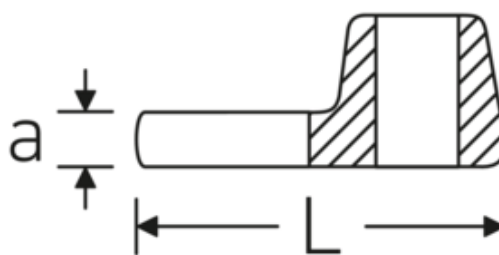

Crowfoot-Schlüssel, metrisch

540

Art.-Nr. 02200032
GTIN 4018754149193
Modell 540 32

Bezeichnung. 3/8 " Crowfoot-Schlüssel SW 32mm L.53mm

Eigenschaften. • Chrome Alloy Steel, verchromt

Technische Zeichnung.

Technische Attribute.

a	8 mm
Antriebsvierkant innen (Zoll)	3/8 "
Breite mm (b)	57 mm
Länge mm (L)	53 mm
S	30,5 mm
Schlüsselweite [mm]	32 mm

Logistikdaten.

Tiefe mm (IFS)	55
Breite mm (IFS)	55
Höhe mm (IFS)	15
WEEE/ElektroG	nicht ear-pflichtig
Länge (verpackt, mm)	55
Breite (verpackt, mm)	55
Höhe (verpackt, mm)	15