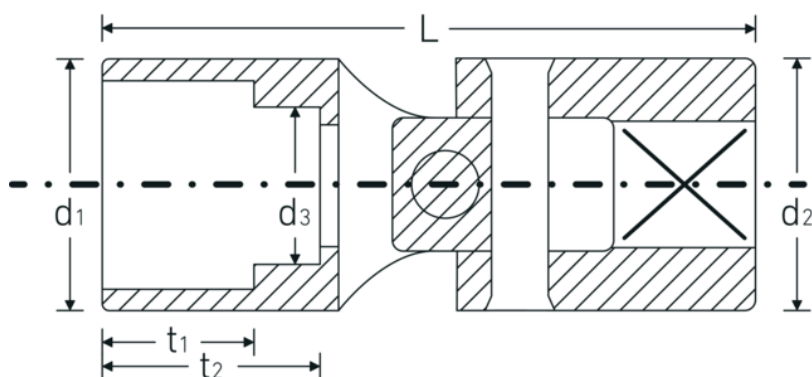

Bocas articuladas

402a

Núm. art. **01540016**
GTIN **4018754001590**
Modelo **402 A 1/4**

Designación. 1/4 " Juego de bocas de llave de vaso articuladas SW 1/4" L.32mm

Descripción.

- SAE AS 954-E, ASME B 107.1
- HPQ® -Acero de altas características, cromadas

Dibujo técnico.

Atributos técnicos.

Perfil de salida	Hexágono doble AS-drive
Accionamiento cuadrado interior (pulgadas)	1/4 "
d1	9,6 mm
d2	12,7 mm
d3	5,2 mm
Longitud mm (L)	32 mm
Anchura de los planos [pulgadas]	1/4 "
t1	5,5 mm
t2	10 mm

Datos logísticos.

Profundidad mm (IFS)	31
Anchura mm (IFS)	13
Altura mm (IFS)	13
RAEE/Ley eléctrica	nicht ear-pflichtig
Longitud (empaquetada, mm)	55
Anchura (empaquetada, mm)	50
Altura en pulgadas	13
Volumen (envasado, dm3)	0.03575 dm3
Núm. art.	01540016
Peso (bruto, kg)	0,080
Peso PAP (kg)	0,000
Peso PVC (kg)	0,002
GTIN	4018754001590
País de origen AWR	GERMANY
Región de origen	Nordrhein-Westfalen
Customs tariff no.	82042000
Norma de embalaje	5
Peso	16 g