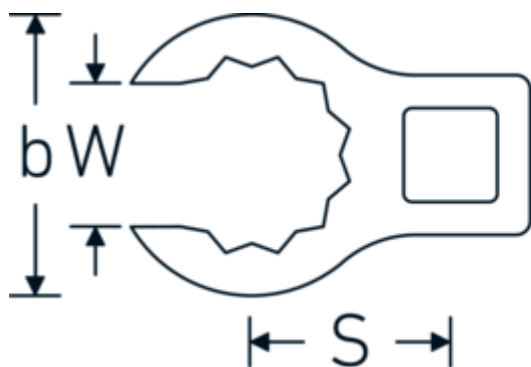

## Llaves de boca en estrella, tipo CROW-RING

440

Núm. art. **02191027**  
GTIN **4018754103362**  
Modelo **440 27MB**

**Designación.** 3/8 " Llave de vaso Crowring SW 27mm L.57,1mm

**Descripción.**

- Chrome-Alloy-Steel, cromadas
- ¡atención! Valores de regulación modificados en la llave dinamométrica

### Dibujo técnico.

### Atributos técnicos.

a	15 mm
Accionamiento cuadrado interior (pulgadas)	3/8 "
Anchura mm (b)	42.1 mm
Longitud mm (L)	57,1 mm
S	29,3 mm
Anchura de los planos [mm]	27 mm

## Variantes.

Núm. art.	Model no. (ERP)	Designación	GTIN
01190008	440 8	1/4 " Llave de vaso Crowring SW 8mm L.23,8mm	4018754149094
01190009	440 9	1/4 " Llave de vaso Crowring SW 9mm L.28,5mm	4018754140985
01190010	440 10	1/4 " Llave de vaso Crowring SW 10mm L.28,4mm	4018754000739
01190011	440 11	1/4 " Llave de vaso Crowring SW 11mm L.28mm	4018754149100
01190012	440 12	1/4 " Llave de vaso Crowring SW 12mm L.30,8mm	4018754000746
01190013	440 13	1/4 " Llave de vaso Crowring SW 13mm L.32mm	4018754102099
01190014	440 14	1/4 " Llave de vaso Crowring SW 14mm L.31,7mm	4018754000753
02190015	440 15	3/8 " Llave de vaso Crowring SW 15mm L.36,5mm	4018754141029
02190016	440 16	3/8 " Llave de vaso Crowring SW 16mm L.36,1mm	4018754003389
02190017	440 17	3/8 " Llave de vaso Crowring SW 17mm L.39,2mm	4018754003396
02190018	440 18	3/8 " Llave de vaso Crowring SW 18mm L.40,8mm	4018754003402
02190019	440 19	3/8 " Llave de vaso Crowring SW 19mm L.40,5mm	4018754003419
02190020	440 20	3/8 " Llave de vaso Crowring SW 20mm L.42,9mm	4018754141036
02190021	440 21	3/8 " Llave de vaso Crowring SW 21mm L.42,8mm	4018754003426