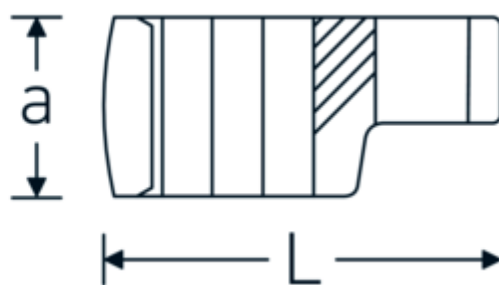

## Llaves de boca en estrella, tipo CROW-RING

440

Núm. art. **02191027**  
GTIN **4018754103362**  
Modelo **440 27MB**

**Designación.** 3/8 " Llave de vaso Crowring SW 27mm L.57,1mm

**Descripción.**

- Chrome-Alloy-Steel, cromadas
- ¡atención! Valores de regulación modificados en la llave dinamométrica

### Dibujo técnico.

### Atributos técnicos.

a	15 mm
Accionamiento cuadrado interior (pulgadas)	3/8 "
Anchura mm (b)	42.1 mm
Longitud mm (L)	57,1 mm
S	29,3 mm
Anchura de los planos [mm]	27 mm