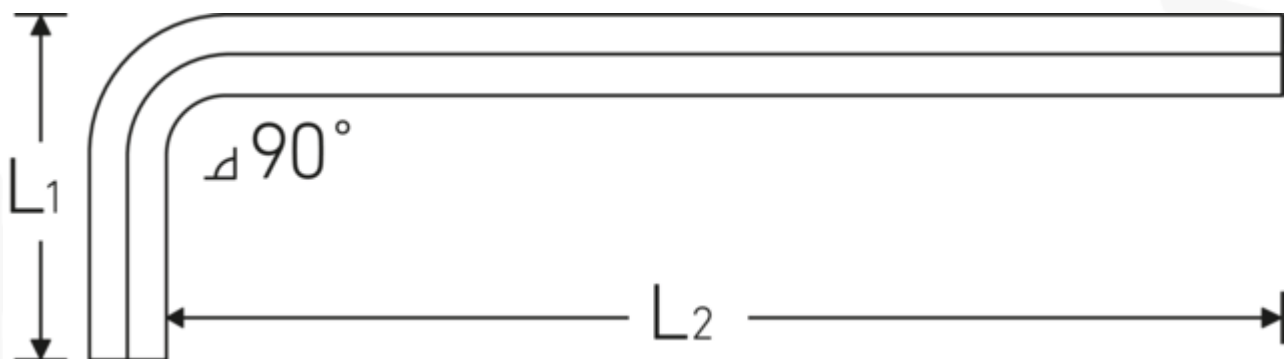

Sechskant-Winkelschraubendreher

10765

Art.-Nr. 43213008

GTIN 4018754332496

Modell 10765 8

WINKELSCHRAUBENDREHER
SECHSKANT

Bezeichnung.

Sechskant-Winkelschraubendreher Abtriebssechskant 8mm L.36mm x 200mm

Eigenschaften.

- extra lange Ausführung
- für **metrische** Innensechskantschrauben
- Chrome Alloy Steel, vernickelt
- DIN ISO 2936

Technische Zeichnung.

Technische Attribute.

Abtriebssechskant außen (mm)	8 mm
DIN	DIN ISO 2936
Inhalt	436461
L1	36 mm
L2	200 mm

Logistikdaten.

Tiefe mm (IFS)	205
Breite mm (IFS)	43
Höhe mm (IFS)	9
WEEE/ElektroG	nicht ear-pflichtig
Länge (verpackt, mm)	340
Breite (verpackt, mm)	106
Höhe (verpackt, mm)	10
Volumen (verpackt, dm3)	0.3604 dm3
Art.-Nr.	43213008
Gewicht (brutto, kg)	1,004
Gewicht PAP (kg)	0,000
Gewicht PVC (kg)	0,008
GTIN	4018754332496
Ursprungsland AWR	GERMANY
Ursprungsregion	Nordrhein-Westfalen
Zolltarifnr.	82054000
Packnorm	10
Gewicht (g)	100 g

Varianten.

Art.-Nr.	Modell-Nr. (ERP)	Bezeichnung	GTIN
43213015	10765 1.5 WINKELSCHRAUBENDREHER SECHSKANT	Sechskant-Winkelschraubendreher Abtriebssechskant 1,5mm L.14mm x 90mm	4018754332410
43213002	10765 2 WINKELSCHRAUBENDREHER SECHSKANT	Sechskant-Winkelschraubendreher Abtriebssechskant 2mm L.16mm x 100mm	4018754332427
43213025	10765 2.5 WINKELSCHRAUBENDREHER SECHSKANT	Sechskant-Winkelschraubendreher Abtriebssechskant 2,5mm L.18mm x 112mm	4018754332434
43213003	10765 3 WINKELSCHRAUBENDREHER SECHSKANT	Sechskant-Winkelschraubendreher Abtriebssechskant 3mm L.20mm x 126mm	4018754332441
43213004	10765 4 WINKELSCHRAUBENDREHER SECHSKANT	Sechskant-Winkelschraubendreher Abtriebssechskant 4mm L.25mm x 140mm	4018754332458
43213005	10765 5 WINKELSCHRAUBENDREHER SECHSKANT	Sechskant-Winkelschraubendreher Abtriebssechskant 5mm L.28mm x 160mm	4018754332465