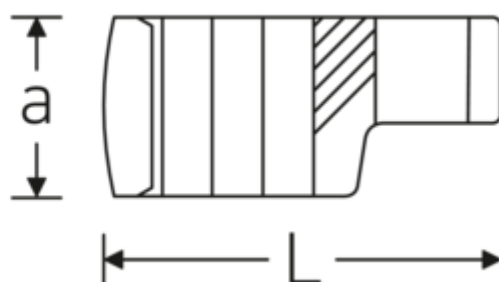

Crowing-Schlüssel, zöllig

440a

Art.-Nr. 03490058
GTIN 4018754008469
Modell 440 A 1 5/16

Bezeichnung.

1/2 " Crowring-Schlüssel SW 1 5/16" L.62,3mm

Eigenschaften.

- Doppelsechskant mit AS-Drive-Profil
- Chrome Alloy Steel, verchromt
- 3/8" für Volvo Flugmotor, Typ „JAS“

Technische Zeichnung.

Technische Attribute.

a	22,5 mm
Antriebsvierkant innen (Zoll)	1/2 "
Breite mm (b)	48 mm
Länge mm (L)	62,3 mm
S	32,5 mm
Schlüsselweite [Zoll]	1 5/16 "

Logistikdaten.

Tiefe mm (IFS)	62
Breite mm (IFS)	48
Höhe mm (IFS)	23
WEEE/ElektroG	nicht ear-pflichtig
Länge (verpackt, mm)	62
Breite (verpackt, mm)	48

W	24,6 mm	Höhe (verpackt, mm)	23
		Volumen (verpackt, dm³)	0.068448 dm ³
		Art.-Nr.	03490058
		Gewicht (brutto, kg)	0,130
		Gewicht PAP (kg)	0,000
		Gewicht PVC (kg)	0,003
		GTIN	4018754008469
		Ursprungsland AWR	GERMANY
		Ursprungsregion	Nordrhein-Westfalen
		Zolltarifnr.	82042000
		Packnorm	1
		Gewicht (g)	130 g