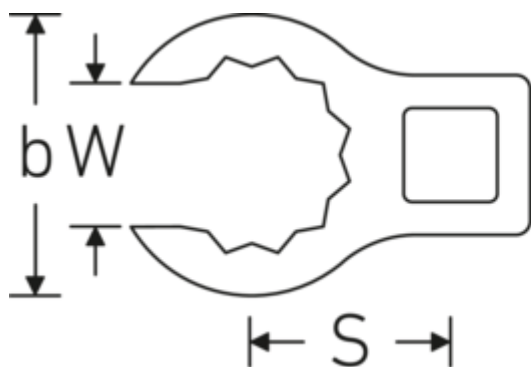

Crowing-Schlüssel, zöllig

440a

Art.-Nr. 03490058
GTIN 4018754008469
Modell 440 A 1 5/16

Bezeichnung.

1/2 " Crowring-Schlüssel SW 1 5/16" L.62,3mm

Eigenschaften.

- Doppelsechskant mit AS-Drive-Profil
- Chrome Alloy Steel, verchromt
- 3/8" für Volvo Flugmotor, Typ „JAS“

Technische Zeichnung.

Technische Attribute.

a	22,5 mm
Antriebsvierkant innen (Zoll)	1/2 "
Breite mm (b)	48 mm
Länge mm (L)	62,3 mm
S	32,5 mm
Schlüsselweite [Zoll]	1 5/16 "

Logistikdaten.

Tiefe mm (IFS)	62
Breite mm (IFS)	48
Höhe mm (IFS)	23
WEEE/ElektroG	nicht ear-pflichtig
Länge (verpackt, mm)	62
Breite (verpackt, mm)	48