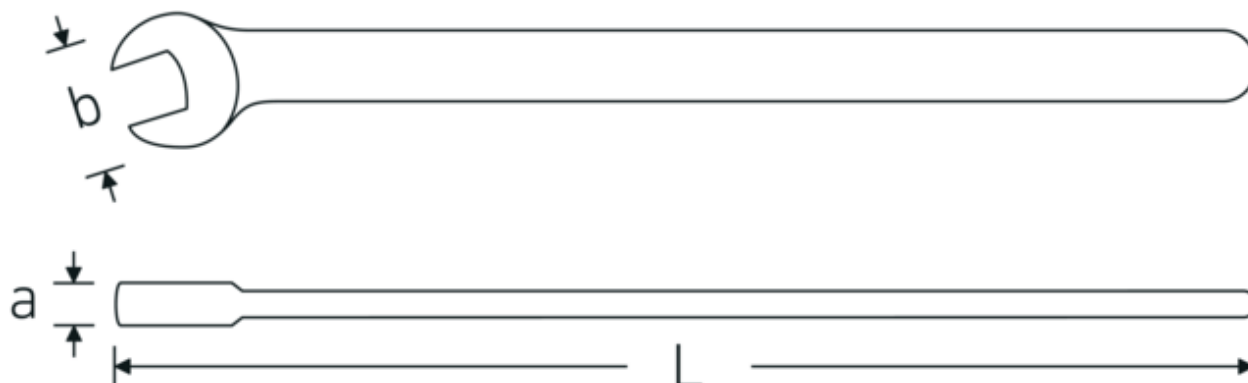

#### Descripción.

- Chrome-Alloy-Steel, cromadas
- aislamiento VDE hasta 1000 V
- DIN EN 60900
- #T; AC/1000 V

## Dibujo técnico.