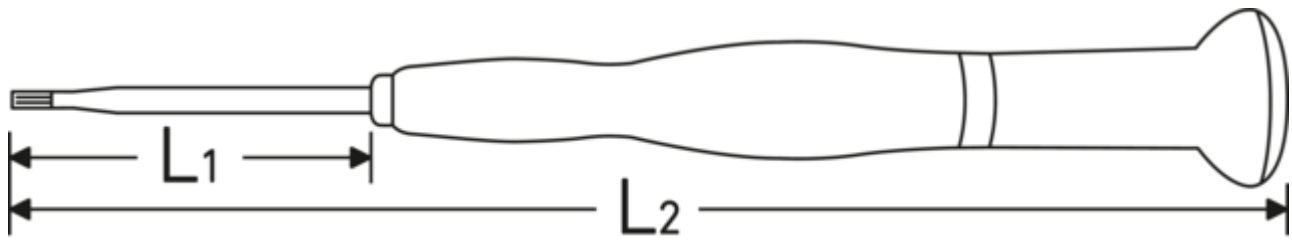

- für Innen-TORX® Schrauben
- drehbare Kappe mit ergonomischer Mulde
- schmale, handliche Schnelldrehzone
- mit Kopflaserung

Vorteile.

Made in Germany - STAHLWILLE
Elektronikschraubendreher für Innen-TORX® Schrauben.

Technische Zeichnung.

Technische Attribute.

Abtriebsprofil	TORX®
Größe Abtriebsprofil	T4
L1	50 mm
L2	150 mm

Logistikdaten.

Tiefe mm (IFS)	154
Breite mm (IFS)	20
Höhe mm (IFS)	20
WEEE/ElektroG	nicht ear-pflichtig
Länge (verpackt, mm)	156
Breite (verpackt, mm)	78
Höhe (verpackt, mm)	28
Volumen (verpackt, dm3)	0.340704 dm3
Art.-Nr.	47540004
Gewicht (brutto, kg)	0,104
Gewicht PAP (kg)	0,044
Gewicht PVC (kg)	0,000
GTIN	4018754355167
Ursprungsland AWR	GERMANY
Ursprungsregion	Nordrhein-Westfalen
Zolltarifnr.	82054000
Packnorm	5
Gewicht (g)	17 g