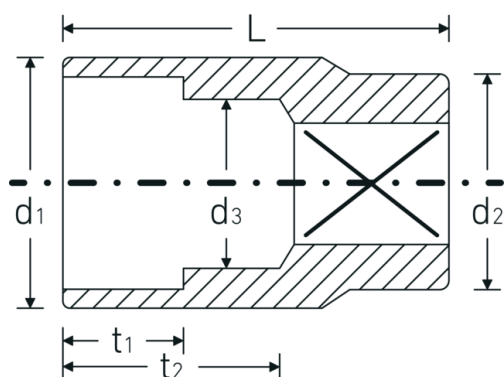

Bocas de llave de vaso

45a

Núm. art. **02410040**
GTIN **4018754004287**
Modelo **45 A 3/4**

Designación. 3/8 " Juego de bocas de llaves de vaso SW 3/4" L.32mm

Descripción.

- ASME B 107.1, Fed. Spec. GGG-W-641, SAE AS 954-E (cifras de ensayos)
- HPQ®-Acero de alta características, cromadas

Dibujo técnico.

Atributos técnicos.

Perfil de salida	Hexágono doble AS-drive
Accionamiento cuadrado interior (pulgadas)	3/8 "
d1	25,2 mm
d2	19 mm
d3	18 mm
Longitud mm (L)	32 mm
Anchura de los planos [pulgadas]	3/4 "
t1	15,9 mm
t2	19 mm

Datos logísticos.

Profundidad mm (IFS)	28
Anchura mm (IFS)	26
Altura mm (IFS)	26
RAEE/Ley eléctrica	nicht ear-pflichtig
Longitud (empaquetada, mm)	131
Anchura (empaquetada, mm)	27
Altura en pulgadas	29
Volumen (envasado, dm3)	0.102573 dm3
Núm. art.	02410040
Peso (bruto, kg)	0,260
Peso PAP (kg)	0,000
Peso PVC (kg)	0,003
GTIN	4018754004287
País de origen AWR	GERMANY
Región de origen	Nordrhein-Westfalen
Customs tariff no.	82042000
Norma de embalaje	5
Peso	41 g

Variantes.

Núm. art.	Model no. (ERP)	Designación	GTIN
02410016	45 A 1/4	3/8 " Juego de bocas de llaves de vaso SW 1/4" L.24mm	4018754004195
02410020	45 A 5/16	3/8 " Juego de bocas de llaves de vaso SW 5/16" L.25mm	4018754004201