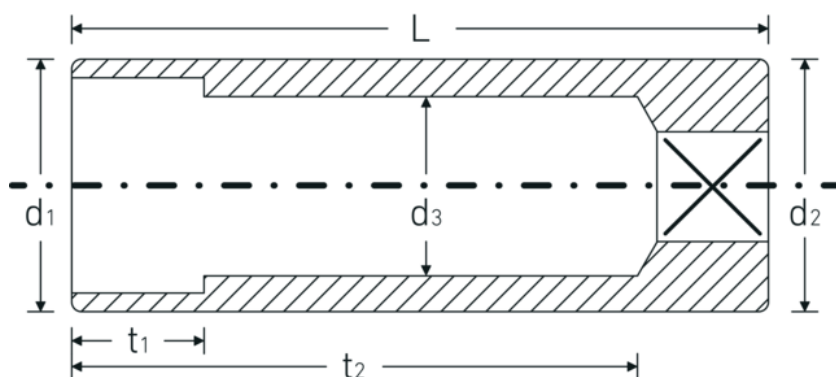

## Atributos técnicos.

Perfil de salida	Hexágono doble AS-drive
Accionamiento cuadrado interior (pulgadas)	1/4 "
d1	15,5 mm
d2	15,5 mm
d3	10 mm
DIN	DIN EN 3710, DIN EN 3709, DIN 3124 / ISO 2725-1, ASME B 107.5M
Longitud mm (L)	50 mm
Anchura de los planos [mm]	11 mm
t1	10,5 mm
t2	41,6 mm