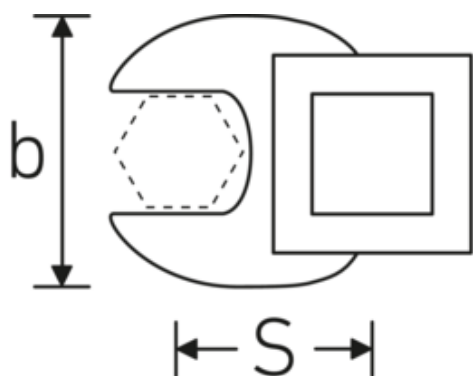

Crowfoot-Schlüssel, zöllig

540a

Art.-Nr. 02500072
GTIN 4018754004836
Modell 540 A 2

Bezeichnung. 3/8 " Crowfoot-Schlüssel SW 2" L.75mm

Eigenschaften. • Chrome Alloy Steel, verchromt

Technische Zeichnung.

Technische Attribute.

a	8 mm
Antriebsvierkant innen (Zoll)	3/8 "
Breite mm (b)	88 mm
Länge mm (L)	75 mm
S	44,8 mm
Schlüsselweite [Zoll]	2 "

Logistikdaten.

Tiefe mm (IFS)	75
Breite mm (IFS)	87
Höhe mm (IFS)	18
WEEE/ElektroG	nicht ear-pflichtig
Länge (verpackt, mm)	75
Breite (verpackt, mm)	87
Höhe (verpackt, mm)	18