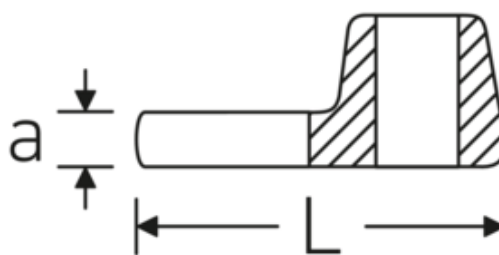

Crowfoot-Schlüssel, zöllig

540a

Art.-Nr. 02500072
GTIN 4018754004836
Modell 540 A 2

Bezeichnung. 3/8 " Crowfoot-Schlüssel SW 2" L.75mm

Eigenschaften. • Chrome Alloy Steel, verchromt

Technische Zeichnung.

Technische Attribute.

a	8 mm
Antriebsvierkant innen (Zoll)	3/8 "
Breite mm (b)	88 mm
Länge mm (L)	75 mm
S	44,8 mm
Schlüsselweite [Zoll]	2 "

Logistikdaten.

Tiefe mm (IFS)	75
Breite mm (IFS)	87
Höhe mm (IFS)	18
WEEE/ElektroG	nicht ear-pflichtig
Länge (verpackt, mm)	75
Breite (verpackt, mm)	87
Höhe (verpackt, mm)	18