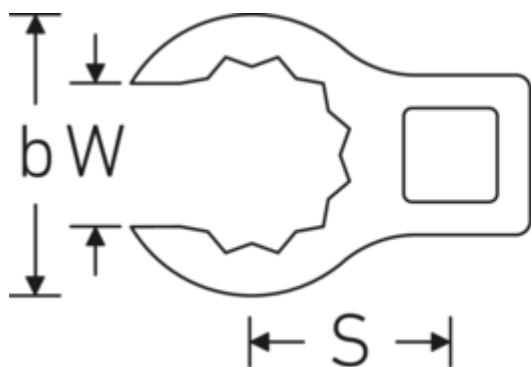

Crowning-Schlüssel, zöllig

440a

Art.-Nr. 01490032
GTIN 4018754001477
Modell 440 A 1/2

Bezeichnung. 1/4 " Crowring-Schlüssel SW 1/2" L.30,5mm

- Eigenschaften.**
- Doppelsechskant mit AS-Drive-Profil
 - Chrome Alloy Steel, verchromt
 - 3/8" für Volvo Flugmotor, Typ „JAS“

Technische Zeichnung.

Technische Attribute.

a	14 mm
Antriebsvierkant innen (Zoll)	1/4 "
Breite mm (b)	20,6 mm
Länge mm (L)	30,5 mm
S	15,7 mm
Schlüsselweite [Zoll]	1/2 "

Logistikdaten.

Tiefe mm (IFS)	30
Breite mm (IFS)	20
Höhe mm (IFS)	14
WEEE/ElektroG	nicht ear-pflichtig
Länge (verpackt, mm)	80
Breite (verpackt, mm)	70