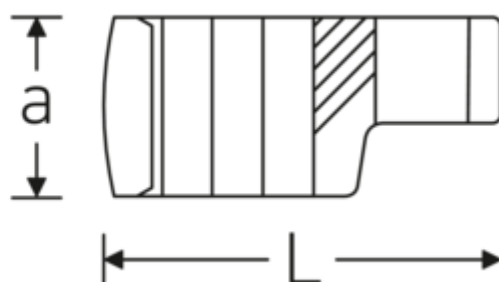

Crowning-Schlüssel, zöllig

440a

Art.-Nr. 01490032
GTIN 4018754001477
Modell 440 A 1/2

Bezeichnung. 1/4 " Crowring-Schlüssel SW 1/2" L.30,5mm

- Eigenschaften.**
- Doppelsechskant mit AS-Drive-Profil
 - Chrome Alloy Steel, verchromt
 - 3/8" für Volvo Flugmotor, Typ „JAS“

Technische Zeichnung.

Technische Attribute.

a	14 mm
Antriebsvierkant innen (Zoll)	1/4 "
Breite mm (b)	20,6 mm
Länge mm (L)	30,5 mm
S	15,7 mm
Schlüsselweite [Zoll]	1/2 "

Logistikdaten.

Tiefe mm (IFS)	30
Breite mm (IFS)	20
Höhe mm (IFS)	14
WEEE/ElektroG	nicht ear-pflichtig
Länge (verpackt, mm)	80
Breite (verpackt, mm)	70

W	10 mm	Höhe (verpackt, mm)	15
		Volumen (verpackt, dm³)	0.084 dm ³
		Art.-Nr.	01490032
		Gewicht (brutto, kg)	0,190
		Gewicht PAP (kg)	0,000
		Gewicht PVC (kg)	0,002
		GTIN	4018754001477
		Ursprungsland AWR	GERMANY
		Ursprungsregion	Nordrhein-Westfalen
		Zolltarifnr.	82042000
		Packnorm	10
		Gewicht (g)	19 g