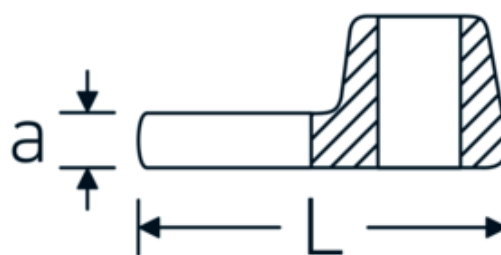

Llaves de boca tipo CROW-FOOT

540a

Núm. art. **02500036**
GTIN **4018754004652**
Modelo **540 A 5/8**

Designación. 3/8 " Llave de vaso Crowfoot SW 5/8" L.37,7mm

Descripción.

- Chrome-Alloy-Steel, cromadas
- ¡atención! Valores de regulación modificados en la llave dinamométrica

Dibujo técnico.

Atributos técnicos.

a	6,3 mm
Accionamiento cuadrado interior (pulgadas)	3/8 "
Anchura mm (b)	30 mm
Longitud mm (L)	37,7 mm
S	20,4 mm

Datos logísticos.

Profundidad mm (IFS)	38
Anchura mm (IFS)	30
Altura mm (IFS)	16
RAEE/Ley eléctrica	nicht ear-pflichtig
Longitud (empaquetada, mm)	38
Anchura (empaquetada, mm)	30
Altura en pulgadas	16

Variantes.

Núm. art.	Model no. (ERP)	Designación	GTIN
01500024	540 A 3/8	1/4 " Llave de vaso Crowfoot SW 3/8" L.25,5mm	4018754173839
02500028	540 A 7/16	3/8 " Llave de vaso Crowfoot SW 7/16" L.32mm	4018754004621
02500032	540 A 1/2	3/8 " Llave de vaso Crowfoot SW 1/2" L.34,3mm	4018754004638
02500034	540 A 9/16	3/8 " Llave de vaso Crowfoot SW 9/16" L.37,7mm	4018754004645
02500036	540 A 5/8	3/8 " Llave de vaso Crowfoot SW 5/8" L.37,7mm	4018754004652
02500038	540 A 11/16	3/8 " Llave de vaso Crowfoot SW 11/16" L.42,5mm	4018754004669
02500040	540 A 3/4	3/8 " Llave de vaso Crowfoot SW 3/4" L.42,5mm	4018754004676
02500042	540 A 13/16	3/8 " Llave de vaso Crowfoot SW 13/16" L.42,3mm	4018754004683
02500044	540 A 7/8	3/8 " Llave de vaso Crowfoot SW 7/8" L.44,5mm	4018754004690
02500048	540 A 1	3/8 " Llave de vaso Crowfoot SW 1" L.47mm	4018754004706
02500050	540 A 1 1/16	3/8 " Llave de vaso Crowfoot SW 1 1/16" L.47mm	4018754004713
02500052	540 A 1 1/8	3/8 " Llave de vaso Crowfoot SW 1 1/8" L.50mm	4018754004720
02500054	540 A 1 3/16	3/8 " Llave de vaso Crowfoot SW 1 3/16" L.50mm	4018754004737
02500056	540 A 1 1/4	3/8 " Llave de vaso Crowfoot SW 1 1/4" L.53mm	4018754004744