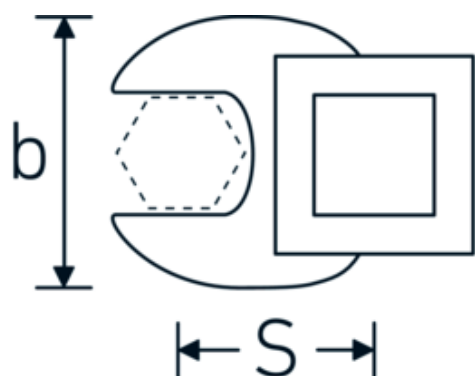

Llaves de boca tipo CROW-FOOT

540a

Núm. art. **02500036**
GTIN **4018754004652**
Modelo **540 A 5/8**

Designación. 3/8 " Llave de vaso Crowfoot SW 5/8" L.37,7mm

Descripción.

- Chrome-Alloy-Steel, cromadas
- ¡atención! Valores de regulación modificados en la llave dinamométrica

Dibujo técnico.

Atributos técnicos.

a	6,3 mm
Accionamiento cuadrado interior (pulgadas)	3/8 "
Anchura mm (b)	30 mm
Longitud mm (L)	37,7 mm
S	20,4 mm

Datos logísticos.

Profundidad mm (IFS)	38
Anchura mm (IFS)	30
Altura mm (IFS)	16
RAEE/Ley eléctrica	nicht ear-pflichtig
Longitud (empaquetada, mm)	38
Anchura (empaquetada, mm)	30
Altura en pulgadas	16

Variantes.

Núm. art.	Model no. (ERP)	Designación	GTIN
01500024	540 A 3/8	1/4 " Llave de vaso Crowfoot SW 3/8" L.25,5mm	4018754173839
02500028	540 A 7/16	3/8 " Llave de vaso Crowfoot SW 7/16" L.32mm	4018754004621
02500032	540 A 1/2	3/8 " Llave de vaso Crowfoot SW 1/2" L.34,3mm	4018754004638
02500034	540 A 9/16	3/8 " Llave de vaso Crowfoot SW 9/16" L.37,7mm	4018754004645
02500036	540 A 5/8	3/8 " Llave de vaso Crowfoot SW 5/8" L.37,7mm	4018754004652
02500038	540 A 11/16	3/8 " Llave de vaso Crowfoot SW 11/16" L.42,5mm	4018754004669
02500040	540 A 3/4	3/8 " Llave de vaso Crowfoot SW 3/4" L.42,5mm	4018754004676
02500042	540 A 13/16	3/8 " Llave de vaso Crowfoot SW 13/16" L.42,3mm	4018754004683
02500044	540 A 7/8	3/8 " Llave de vaso Crowfoot SW 7/8" L.44,5mm	4018754004690
02500048	540 A 1	3/8 " Llave de vaso Crowfoot SW 1" L.47mm	4018754004706
02500050	540 A 1 1/16	3/8 " Llave de vaso Crowfoot SW 1 1/16" L.47mm	4018754004713
02500052	540 A 1 1/8	3/8 " Llave de vaso Crowfoot SW 1 1/8" L.50mm	4018754004720
02500054	540 A 1 3/16	3/8 " Llave de vaso Crowfoot SW 1 3/16" L.50mm	4018754004737
02500056	540 A 1 1/4	3/8 " Llave de vaso Crowfoot SW 1 1/4" L.53mm	4018754004744