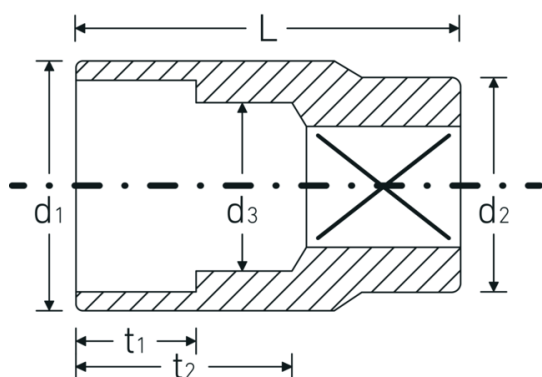

Bocas de llave de vaso

456

Núm. art. **02110013**
GTIN **4018754002948**
Modelo **456 13**

Designación.

3/8 " Juego de bocas de llaves de vaso SW 13mm L.30mm

Descripción.

- DIN 3124/ISO 2725-1, ASME B 107.5M, DIN EN 3709 (cifras de ensayos)
- HPQ®-Acero de alta características, cromadas

Dibujo técnico.

Atributos técnicos.

Perfil de salida	AS-drive hexagonal
Accionamiento cuadrado interior (pulgadas)	3/8 "
d1	18 mm
d2	17,5 mm
d3	12 mm
DIN	DIN 3124 / ISO 2725-1, ASME B 107.5M, DIN EN 3709
Longitud mm (L)	30 mm
Anchura de los planos [mm]	13 mm
t1	11,5 mm
t2	16,1 mm

Datos logísticos.

Profundidad mm (IFS)	24
Anchura mm (IFS)	19
Altura mm (IFS)	19
RAEE/Ley eléctrica	nicht ear-pflichtig
Longitud (empaquetada, mm)	96
Anchura (empaquetada, mm)	39
Altura en pulgadas	25
Volumen (envasado, dm3)	0.0936 dm3
Núm. art.	02110013
Peso (bruto, kg)	0,315
Peso PAP (kg)	0,000
Peso PVC (kg)	0,005
GTIN	4018754002948
País de origen AWR	GERMANY
Región de origen	Nordrhein-Westfalen
Customs tariff no.	82042000
Norma de embalaje	10
Peso	25 g

Variantes.

Núm. art.	Model no. (ERP)	Designación	GTIN
02110007	456 7	3/8 " Juego de bocas de llaves de vaso SW 7mm L.24mm	4018754002887
02110008	456 8	3/8 " Juego de bocas de llaves de vaso SW 8mm L.25mm	4018754002894