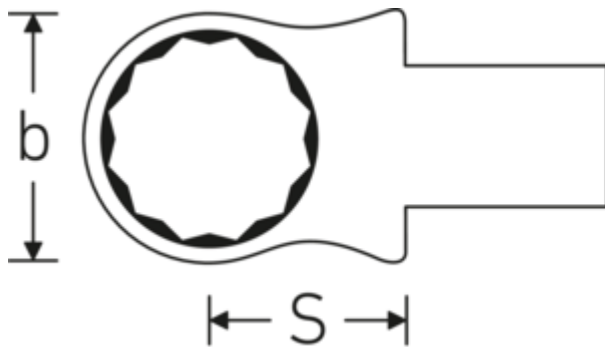

### Bezeichnung.

Ring-Einsteckwerkzeug SW 27mm Wkz.Aufn.14 x 18

### Eigenschaften.

- Doppelsechskant mit AS-Drive-Profil
- für Drehmomentschlüssel mit Vierkantaufnahme
- Verchromung über Nickel, dauerhaft und abplatzsicher
- im Gesenk geschmiedet, gehärtet und im Ölbad abgekühlt
- stark belastbar, außergewöhnlich langlebig

### Technische Attribute.

Breite mm (b)	42,5 mm
Größe Wkz.-Aufnahme [Innenvierkant]	14 x 18 mm
Höhe mm (h)	17 mm
S	25 mm