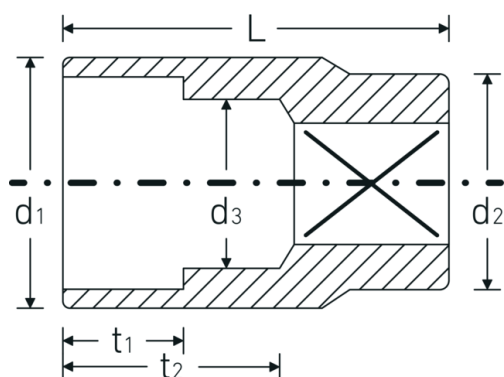

## Bocas de llave de vaso

45a

Núm. art. 02410028  
GTIN 4018754004232  
Modelo 45 A 7/16

**Designación.** 3/8 " Juego de bocas de llaves de vaso SW 7/16" L.28mm

**Descripción.**

- ASME B 107.1, Fed. Spec. GGG-W-641, SAE AS 954-E (cifras de ensayos)
- HPQ®-Acero de alta características, cromadas

## Atributos técnicos.

Perfil de salida	Hexágono doble AS-drive
Accionamiento cuadrado interior (pulgadas)	3/8 "
d1	15,7 mm
d2	16,5 mm
d3	10 mm
Longitud mm (L)	28 mm
Anchura de los planos [pulgadas]	7/16 "
t1	9,5 mm
t2	15,1 mm

## Datos logísticos.

Profundidad mm (IFS)	23
Anchura mm (IFS)	17
Altura mm (IFS)	17
RAEE/Ley eléctrica	nicht ear-pflichtig
Longitud (empaquetada, mm)	100
Anchura (empaquetada, mm)	70
Altura en pulgadas	17
Volumen (envasado, dm3)	0.119 dm3
Núm. art.	02410028
Peso (bruto, kg)	0,220
Peso PAP (kg)	0,000
Peso PVC (kg)	0,003
GTIN	4018754004232
País de origen AWR	GERMANY
Región de origen	Nordrhein-Westfalen
Customs tariff no.	82042000
Norma de embalaje	10
Peso	20 g

## Variantes.

Núm. art.	Model no. (ERP)	Designación	GTIN
02410016	45 A 1/4	3/8 " Juego de bocas de llaves de vaso SW 1/4" L.24mm	4018754004195
02410020	45 A 5/16	3/8 " Juego de bocas de llaves de vaso SW 5/16" L.25mm	4018754004201