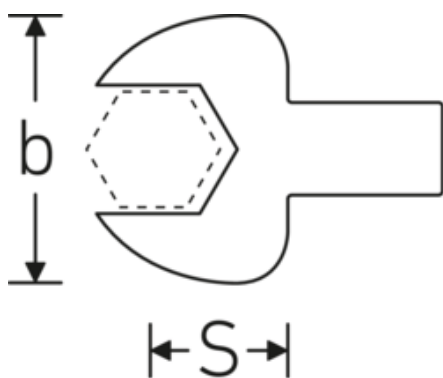

### Bezeichnung.

Maul-Einsteckwerkzeug SW 36mm Wkz.Aufn.14 x 18

### Eigenschaften.

- für Drehmomentschlüssel mit Vierkantaufnahme
- Verchromung über Nickel, dauerhaft und abplatzsicher
- im Gesenk geschmiedet, gehärtet und im Ölbad abgekühlt
- stark belastbar, außergewöhnlich langlebig

### Technische Attribute.

Breite mm (b)	74 mm
Größe Wkz.-Aufnahme [Innenvierkant]	14 x 18 mm
Höhe mm (h)	15 mm
S	32,5 mm
Schlüsselweite [mm]	36 mm