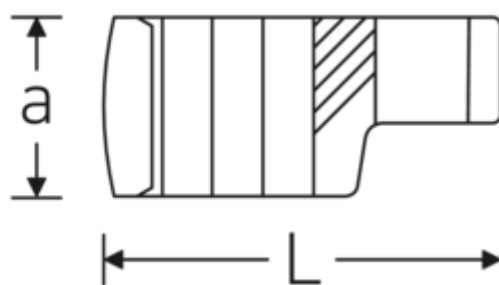

Crowning-Schlüssel, metrisch

440

Art.-Nr. 03190040
GTIN 4018754141180
Modell 440 40

Bezeichnung. 1/2 " Crowring-Schlüssel SW 40mm L.71,8mm

Eigenschaften.

- Doppelsechskant mit AS-Drive-Profil
- Chrome Alloy Steel, verchromt

Technische Zeichnung.

Technische Attribute.

a	24,5 mm
Antriebsvierkant innen (Zoll)	1/2 "
Breite mm (b)	57,9 mm
Länge mm (L)	71,8 mm
S	37,7 mm
Schlüsselweite [mm]	40 mm
W	31 mm

Logistikdaten.

Tiefe mm (IFS)	72
Breite mm (IFS)	56
Höhe mm (IFS)	24
WEEE/ElektroG	nicht ear-pflichtig
Länge (verpackt, mm)	72
Breite (verpackt, mm)	56
Höhe (verpackt, mm)	24