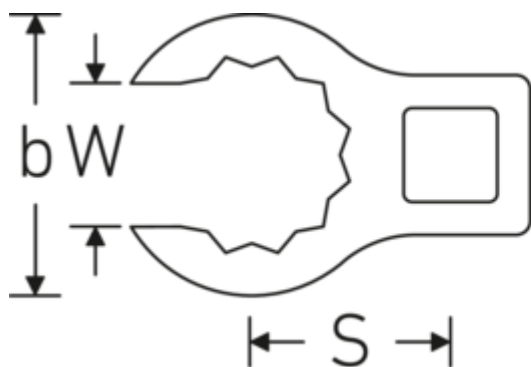

Crowning-Schlüssel, metrisch

440

Art.-Nr. 03190040
GTIN 4018754141180
Modell 440 40

Bezeichnung. 1/2 " Crowring-Schlüssel SW 40mm L.71,8mm

Eigenschaften.

- Doppelsechskant mit AS-Drive-Profil
- Chrome Alloy Steel, verchromt

Technische Zeichnung.

Technische Attribute.

a	24,5 mm
Antriebsvierkant innen (Zoll)	1/2 "
Breite mm (b)	57,9 mm
Länge mm (L)	71,8 mm
S	37,7 mm
Schlüsselweite [mm]	40 mm
W	31 mm

Logistikdaten.

Tiefe mm (IFS)	72
Breite mm (IFS)	56
Höhe mm (IFS)	24
WEEE/ElektroG	nicht ear-pflichtig
Länge (verpackt, mm)	72
Breite (verpackt, mm)	56
Höhe (verpackt, mm)	24