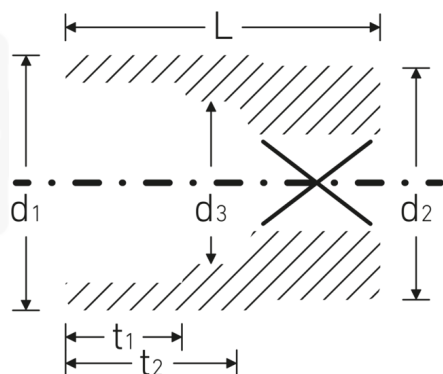

Steckschlüsseinsätze zöllig, 3/4"

55a

Art.-Nr. 05410064

GTIN 4018754009428

Modell 55 A 1 1/2

Bezeichnung.

3/4 " Steckschlüsseinsatz SW 1 1/2" L.64mm

Eigenschaften.

- Doppelsechskant mit AS-Drive-Profil
- 3/4" Innenvierkant-Antrieb
- HPQ® Hochleistungsstahl, verchromt
- SAE AS 954-E (Prüfwerte) / ASME B 107.1

Technologien und Leistungsmerkmale.

High Performance Quality (HPQ®)

Technische Zeichnung.

Technische Attribute.

Abtriebsprofil	Doppelsechskant AS-Drive
Antriebsvierkant innen (Zoll)	3/4 "
d1	52 mm
d2	40,5 mm
d3	36,8 mm
Länge mm (L)	64 mm
Schlüsselweite [Zoll]	1 1/2 "
t1	30 mm
t2	36,8 mm

Logistikdaten.

Tiefe mm (IFS)	64
Breite mm (IFS)	53
Höhe mm (IFS)	53
WEEE/ElektroG	nicht ear-pflichtig
Länge (verpackt, mm)	105
Breite (verpackt, mm)	75
Höhe (verpackt, mm)	53
Volumen (verpackt, dm3)	0.417375 dm3
Art.-Nr.	05410064
Gewicht (brutto, kg)	0,835
Gewicht PAP (kg)	0,000
Gewicht PVC (kg)	0,008
GTIN	4018754009428
Ursprungsland AWR	GERMANY
Ursprungsregion	Nordrhein-Westfalen
Zolltarifnr.	82042000
Packnorm	2
Gewicht (g)	415 g