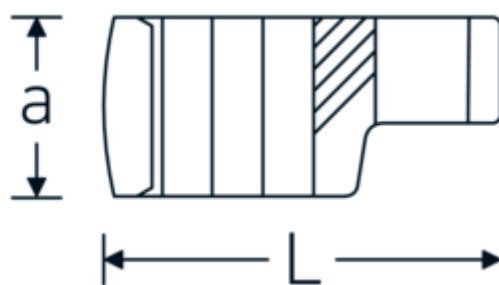

## Llaves de boca en estrella, tipo CROW-RING

440a

Núm. art. 03490065  
GTIN 4018754008506  
Modelo 440 A 1 9/16

**Designación.** 1/2 " Llave de vaso Crowring SW 1 9/16" L.70,1mm

**Descripción.**

- Chrome-Alloy-Steel, cromadas
- ¡atención! Valores de regulación modificados en la llave dinamométrica

### Dibujo técnico.

### Atributos técnicos.

a	24 mm
Accionamiento cuadrado interior (pulgadas)	1/2 "
Anchura mm (b)	55.9 mm
Longitud mm (L)	70,1 mm
S	36,7 mm
Anchura de los planos [pulgadas]	1 9/16 "