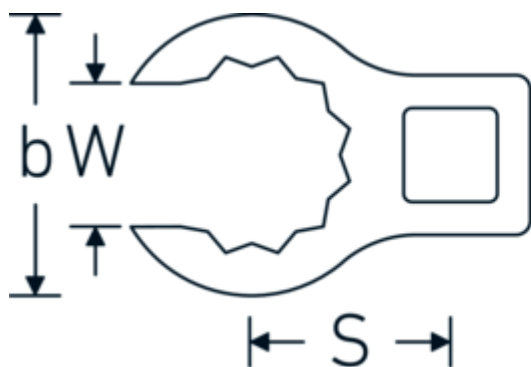

## Llaves de boca en estrella, tipo CROW-RING

440a

Núm. art. 03490065  
GTIN 4018754008506  
Modelo 440 A 1 9/16

**Designación.** 1/2 " Llave de vaso Crowring SW 1 9/16" L.70,1mm

**Descripción.**

- Chrome-Alloy-Steel, cromadas
- ¡atención! Valores de regulación modificados en la llave dinamométrica

### Dibujo técnico.

### Atributos técnicos.

a	24 mm
Accionamiento cuadrado interior (pulgadas)	1/2 "
Anchura mm (b)	55.9 mm
Longitud mm (L)	70,1 mm
S	36,7 mm
Anchura de los planos [pulgadas]	1 9/16 "

## Variantes.

Núm. art.	Model no. (ERP)	Designación	GTIN
01490024	440 A 3/8	1/4 " Llave de vaso Crowring SW 3/8" L.28,4mm	4018754116805
01490028	440 A 7/16	1/4 " Llave de vaso Crowring SW 7/16" L.28mm	4018754001460
01490032	440 A 1/2	1/4 " Llave de vaso Crowring SW 1/2" L.30,5mm	4018754001477
01490034	440 A 9/16	1/4 " Llave de vaso Crowring SW 9/16" L.31,7mm	4018754001484
02490036	440 A 5/8	3/8 " Llave de vaso Crowring SW 5/8" L.36,5mm	4018754004546
02490038	440 A 11/16	3/8 " Llave de vaso Crowring SW 11/16" L.39,2mm	4018754004553
02490040	440 A 3/4	3/8 " Llave de vaso Crowring SW 3/4" L.40,9mm	4018754004560
02490042	440 A 13/16	3/8 " Llave de vaso Crowring SW 13/16" L.42,9mm	4018754004577
02490044	440 A 7/8	3/8 " Llave de vaso Crowring SW 7/8" L.45,2mm	4018754004584
02490046	440 A 15/16	3/8 " Llave de vaso Crowring SW 15/16" L.47,2mm	4018754004591
02490048	440 A 1	3/8 " Llave de vaso Crowring SW 1" L.49,3mm	4018754004607
02490050	440 A 1 1/16	3/8 " Llave de vaso Crowring SW 1 1/16" L.52,8mm	4018754004614
03490052	440 A 1 1/8	1/2 " Llave de vaso Crowring SW 1 1/8" L.56,8mm	4018754008445
03490056	440 A 1 1/4	1/2 " Llave de vaso Crowring SW 1 1/4" L.62,5mm	4018754008452