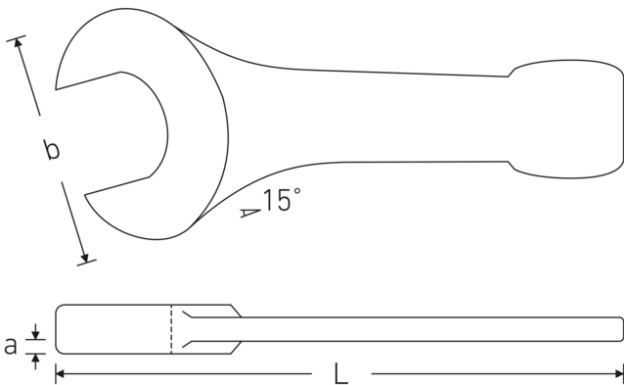

Schlagmaulschlüssel

4204

Art.-Nr. **42040027**
GTIN **4018754023653**
Modell **4204 27**

Bezeichnung. Schlagmaulschlüssel SW 27mm L.180mm

Eigenschaften.

- Spezialstahl, stahlgrau
- DIN 133

Technische Zeichnung.

Technische Attribute.

a	16 mm
Breite mm (b)	56 mm
DIN	DIN 133
Länge mm (L)	180 mm
Legierung	Spezialstahl
Oberfläche	stahlgrau
Schlüsselweite 1 [mm]	27 mm

Logistikdaten.

Tiefe mm (IFS)	180
Breite mm (IFS)	55
Höhe mm (IFS)	16
WEEE/ElektroG	nicht ear-pflichtig
Länge (verpackt, mm)	180
Breite (verpackt, mm)	55
Höhe (verpackt, mm)	16

Volumen (verpackt, dm3)	0.1584 dm3
Art.-Nr.	42040027
Gewicht (brutto, kg)	0,321
Gewicht PAP (kg)	0,000
Gewicht PVC (kg)	0,004
GTIN	4018754023653
Ursprungsland AWR	GERMANY
Ursprungsregion	Nordrhein-Westfalen
Zolltarifnr.	82041100
Packnorm	1
Gewicht (g)	321 g