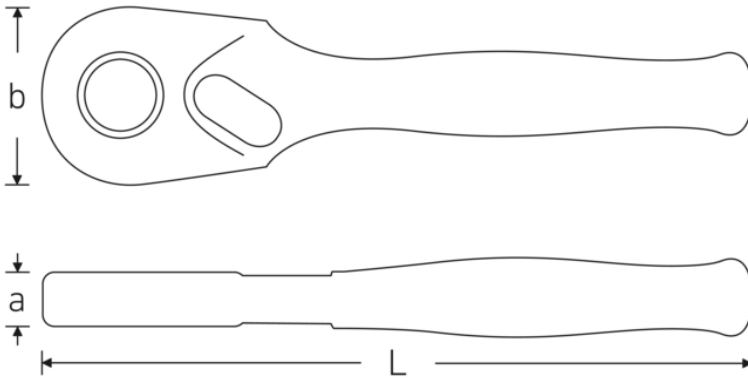

Mini-Bit-Feinzahnknarre 1/4"

418B

Art.-Nr. 11133030
GTIN 4018754291373
Modell 418B

Bezeichnung.

1/4 Mini-Bit-Feinzahnknarre RSW.4.5° L.90mm

Eigenschaften.

- kurze Ausführung
- umschaltbar
- 80 Zähne
- mit Stahlgriff
- Innensechskant 1/4" mit Ringdruckfeder
- für Bit-Schraubendrehereinsätze 1/4"
- für Arbeiten auf engstem Raum, mit Arbeitswinkel von nur 4,5°
- FOD-vorbeugend durch schraubenlose Ausführung
- DIN 3126 / ISO 1173 Form D 6,3

Technische Zeichnung.

Technische Attribute.

a	11 mm
Antriebssechskant innen (Zoll)	1/4
Arbeitswinkel	4,5 °
Breite mm (b)	22,5 mm
DIN	DIN 3126 / ISO 1173 Form D 6,3
Länge mm (L)	90 mm

Logistikdaten.

Tiefe mm (IFS)	90
Breite mm (IFS)	23
Höhe mm (IFS)	10
WEEE/ElektroG	nicht ear-pflichtig
Länge (verpackt, mm)	140
Breite (verpackt, mm)	110
Höhe (verpackt, mm)	10
Volumen (verpackt, dm3)	0.154 dm3
Art.-Nr.	11133030
Gewicht (brutto, kg)	0,075
Gewicht PAP (kg)	0,000
Gewicht PVC (kg)	0,028
GTIN	4018754291373
Ursprungsland AWR	GERMANY
Ursprungsregion	Nordrhein-Westfalen
Zolltarifnr.	82042000
Packnorm	1
Gewicht (g)	70 g