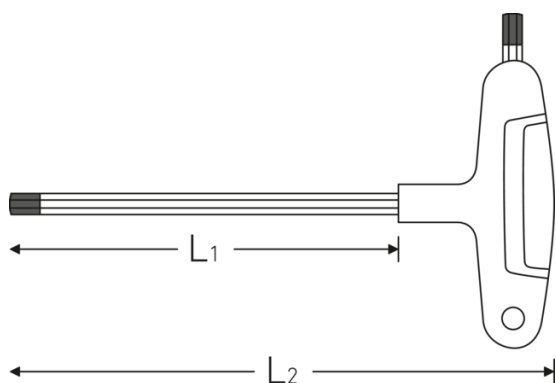

## Sechskant-Schraubendreher

10768

Art.-Nr. **43253020**  
GTIN **4018754319367**  
Modell **10768 2**

### Bezeichnung.

Sechskant-Schraubendreher Abtriebssechskant 2 mm L.100mm

### Eigenschaften.

- für Innensechskantschrauben
- mit 2 Abtrieben
- schwarze Spitze
- mit 2-Komponenten-Quergriff
- Chrome Alloy Steel, mattverchromt

### Technische Attribute.

Abtriebsprofil	Sechskant
Abtriebssechskant außen (mm)	2 mm
L1	100 mm
L2	125 mm