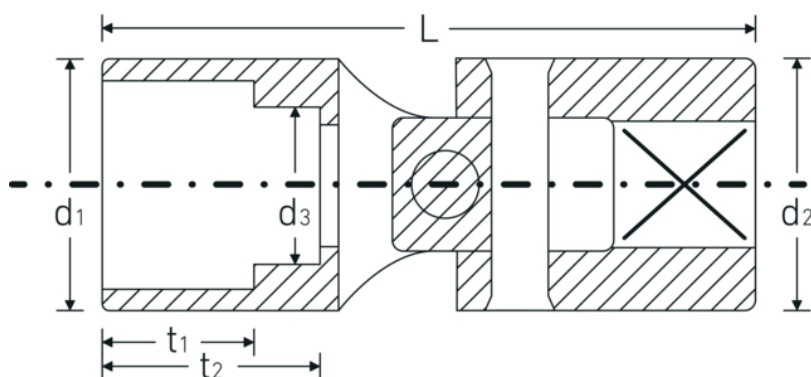

## Bocas articuladas

402a

Núm. art. **01540028**  
GTIN **4018754001620**  
Modelo **402 A 7/16**

**Designación.** 1/4 " Juego de bocas de llave de vaso articuladas SW 7/16" L.39,5mm

**Descripción.**

- SAE AS 954-E, ASME B 107.1
- HPQ® -Acero de altas características, cromadas

## Atributos técnicos.

Perfil de salida	Hexágono doble AS-drive
Accionamiento cuadrado interior (pulgadas)	1/4 "
d1	15,7 mm
d2	12,7 mm
d3	10,5 mm
Longitud mm (L)	39,5 mm
Anchura de los planos [pulgadas]	7/16 "
t1	10,7 mm
t2	15 mm

## Datos logísticos.

Profundidad mm (IFS)	39
Anchura mm (IFS)	16
Altura mm (IFS)	16
RAEE/Ley eléctrica	nicht ear-pflichtig
Longitud (empaquetada, mm)	60
Anchura (empaquetada, mm)	60
Altura en pulgadas	17
Volumen (envasado, dm3)	0.0612 dm3
Núm. art.	01540028
Peso (bruto, kg)	0,115
Peso PAP (kg)	0,000
Peso PVC (kg)	0,002
GTIN	4018754001620
País de origen AWR	GERMANY
Región de origen	Nordrhein-Westfalen
Customs tariff no.	82042000
Norma de embalaje	5
Peso	23 g