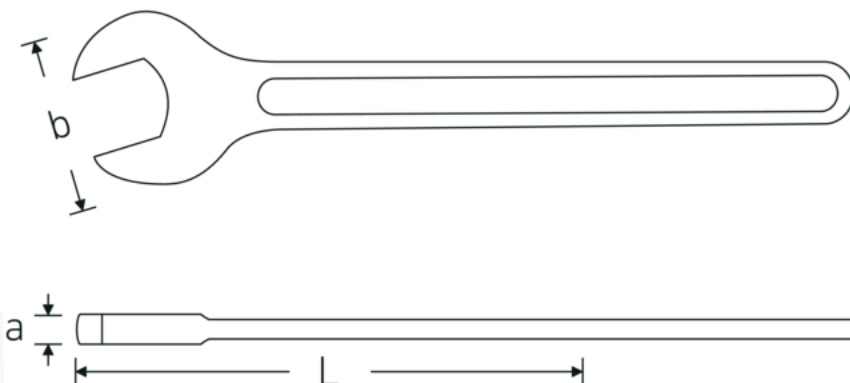

Llaves de una sola boca

4004

Núm. art. **40040600**
GTIN **4018754018390**
Modelo **4004 60**

Designación. Llave de una boca SW 60mm L.492mm

Descripción.

- DIN 894 asta 85 mm
- acero especial, gris acero

Ventajas.

DIN 894 hasta 85 mm

Dibujo técnico.

Atributos técnicos.

a 18 mm
Anchura mm (b) 122 mm

Datos logísticos.

Profundidad mm (IFS) 492
Anchura mm (IFS) 121

DIN	DIN 894	Altura mm (IFS)	19
Longitud mm (L)	492 mm	RAEE/Ley eléctrica	nicht ear-pflichtig
Surface	gris acero	Longitud (empaquetada, mm)	492
Anchura de los planos 1 [mm]	60 mm	Anchura (empaquetada, mm)	121
		Altura en pulgadas	19
		Volumen (envasado, dm3)	1.131108 dm3
		Núm. art.	40040600
		Peso (bruto, kg)	1,410
		Peso PAP (kg)	0,000
		Peso PVC (kg)	0,000
		GTIN	4018754018390
		País de origen AWR	GERMANY
		Región de origen	Nordrhein-Westfalen
		Customs tariff no.	82041100
		Norma de embalaje	1
		Peso	1650 g