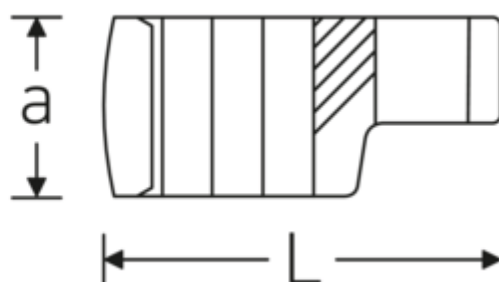

## Crowning-Schlüssel, zöllig

440a

Art.-Nr. 02490046  
GTIN 4018754004591  
Modell 440 A 15/16

### Bezeichnung.

3/8 " Crowring-Schlüssel SW 15/16" L.47,2mm

### Eigenschaften.

- Doppelsechskant mit AS-Drive-Profil
- Chrome Alloy Steel, verchromt
- 3/8" für Volvo Flugmotor, Typ „JAS“

### Technische Attribute.

a	19,5 mm
Antriebsvierkant innen (Zoll)	3/8 "
Breite mm (b)	35,7 mm
Länge mm (L)	47,2 mm
S	24,6 mm
Schlüsselweite [Zoll]	15/16 "