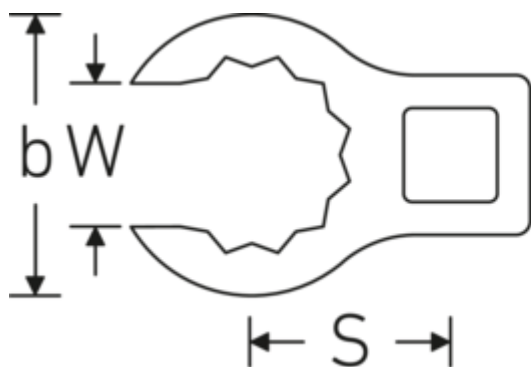

## Crowning-Schlüssel, zöllig

440a

Art.-Nr. 02490046  
GTIN 4018754004591  
Modell 440 A 15/16

### Bezeichnung.

3/8 " Crowring-Schlüssel SW 15/16" L.47,2mm

### Eigenschaften.

- Doppelsechskant mit AS-Drive-Profil
- Chrome Alloy Steel, verchromt
- 3/8" für Volvo Flugmotor, Typ „JAS“

### Technische Attribute.

a	19,5 mm
Antriebsvierkant innen (Zoll)	3/8 "
Breite mm (b)	35,7 mm
Länge mm (L)	47,2 mm
S	24,6 mm
Schlüsselweite [Zoll]	15/16 "