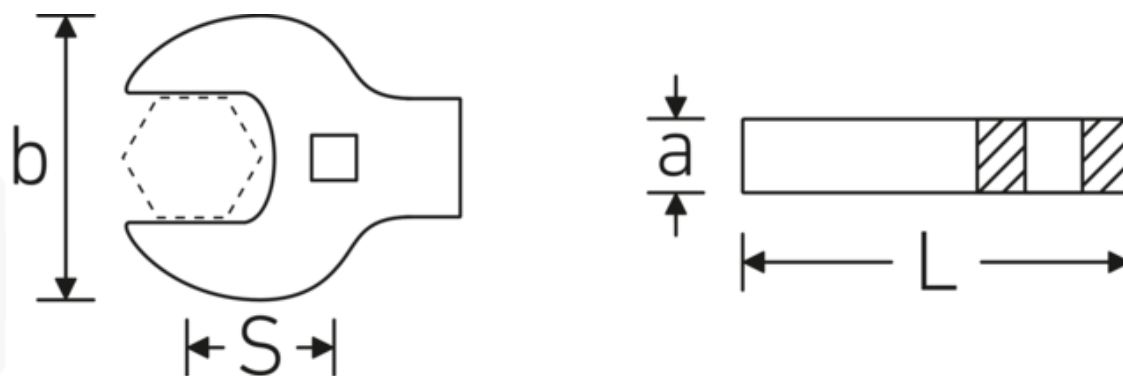

Crowfoot-Schlüssel heavy-duty, zöllig

540a HD

Art.-Nr. 02501034
GTIN 4018754198078
Modell 540A HD SW 9/16

Bezeichnung.

3/8 " Crowfoot-Schlüssel heavy-duty SW 9/16" L.43,4mm

Eigenschaften.

- für besonders hohe Belastungen, z. B. Edelstahlverschraubungen
- vollständige Nutzung des Schlüsselmauls in Kombination mit Standardknarren oder Drehmomentschlüssel mit festem Vierkant
- verchromt

Technische Zeichnung.

Technische Attribute.

| | |
|--------------------------------------|---------|
| a | 11 mm |
| Antriebsvierkant innen (Zoll) | 3/8 " |
| Breite mm (b) | 32 mm |
| Länge mm (L) | 43,4 mm |
| S | 26,8 mm |
| Schlüsselweite [Zoll] | 9/16 " |

Logistikdaten.

| | |
|--------------------------------|---------------------|
| Tiefe mm (IFS) | 35 |
| Breite mm (IFS) | 31 |
| Höhe mm (IFS) | 11 |
| WEEE/ElektroG | nicht ear-pflichtig |
| Länge (verpackt, mm) | 60 |
| Breite (verpackt, mm) | 50 |
| Höhe (verpackt, mm) | 30 |
| Volumen (verpackt, dm3) | 0.09 dm3 |
| Art.-Nr. | 02501034 |
| Gewicht (brutto, kg) | 0,070 |
| Gewicht PAP (kg) | 0,000 |
| Gewicht PVC (kg) | 0,004 |
| GTIN | 4018754198078 |
| Ursprungsland AWR | GERMANY |
| Ursprungsregion | Nordrhein-Westfalen |
| Zolltarifnr. | 82042000 |
| Packnorm | 1 |
| Gewicht (g) | 52 g |