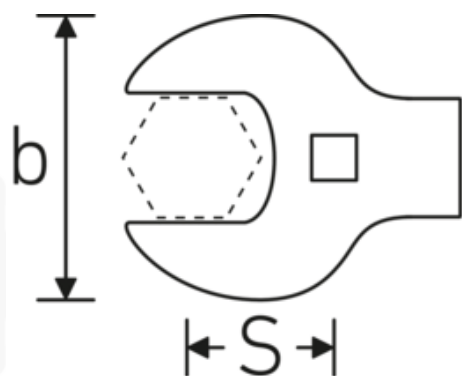

Crowfoot-Schlüssel heavy-duty, zöllig

540a HD

Art.-Nr. 02501036

GTIN 4018754198085

Modell 540A HD SW 5/8

Bezeichnung.

3/8 " Crowfoot-Schlüssel heavy-duty SW 5/8" L.45mm

Eigenschaften.

- für besonders hohe Belastungen, z. B. Edelstahlverschraubungen
- vollständige Nutzung des Schlüsselmauls in Kombination mit Standardknarren oder Drehmomentschlüssel mit festem Vierkant
- verchromt

Technische Zeichnung.

Technische Attribute.

a	11 mm
Antriebsvierkant innen (Zoll)	3/8 "
Breite mm (b)	34,8 mm
Länge mm (L)	45 mm
S	27,7 mm
Schlüsselweite [Zoll]	5/8 "

Logistikdaten.

Tiefe mm (IFS)	35
Breite mm (IFS)	34
Höhe mm (IFS)	11
WEEE/ElektroG	nicht ear-pflichtig
Länge (verpackt, mm)	65
Breite (verpackt, mm)	60
Höhe (verpackt, mm)	20
Volumen (verpackt, dm3)	0.078 dm3
Art.-Nr.	02501036
Gewicht (brutto, kg)	0,061
Gewicht PAP (kg)	0,000
Gewicht PVC (kg)	0,002
GTIN	4018754198085
Ursprungsland AWR	GERMANY
Ursprungsregion	Nordrhein-Westfalen
Zolltarifnr.	82042000
Packnorm	1
Gewicht (g)	58 g

Varianten.

Art.-Nr.	Modell-Nr. (ERP)	Bezeichnung	GTIN
02501024	540A HD SW 3/8	3/8 " Crowfoot-Schlüssel heavy-duty SW 3/8" L.39mm	4018754285709
02501028	540A HD SW 7/16	3/8 " Crowfoot-Schlüssel heavy-duty SW 7/16" L.40mm	4018754285716
02501032	540A HD SW 1/2	3/8 " Crowfoot-Schlüssel heavy-duty SW 1/2" L.42mm	4018754285723
02501034	540A HD SW 9/16	3/8 " Crowfoot-Schlüssel heavy-duty SW 9/16" L.43,4mm	4018754198078
02501036	540A HD SW 5/8	3/8 " Crowfoot-Schlüssel heavy-duty SW 5/8" L.45mm	4018754198085
02501038	540A HD SW 11/16	3/8 " Crowfoot-Schlüssel heavy-duty SW 11/16" L.47,2mm	4018754198092
02501040	540A HD SW 3/4	3/8 " Crowfoot-Schlüssel heavy-duty SW 3/4" L.49mm	4018754285730
02501042	540A HD SW 13/16	3/8 " Crowfoot-Schlüssel heavy-duty SW 13/16" L.51mm	4018754204359