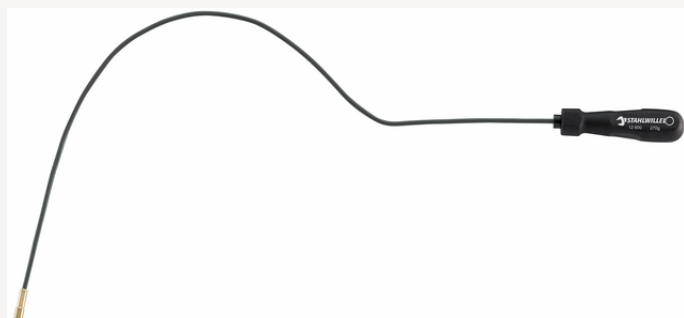

## Magnetheber

12600

Art.-Nr. **77260027**  
GTIN **4018754104376**  
Modell **12600 270 G MAGNETHEBER MINI**

**Bezeichnung.** Magnetheber Haftkraft 270g D.5mm L.500mm

**Eigenschaften.**

- biegsamer Magnetheber mit ergonomisch geformtem Griff
- für den Einsatz in Werkstatt, Industrie und Haushalt
- ermöglicht das Bergen von Schrauben, Muttern und anderen metallischen Kleinteilen aus engen Zwischenräumen

## Vorteile.

Flexibler Mini-Magnetheber mit extra kleinem Kopf und einer hohen Zugkraft von 270 g, Länge 500 mm.

Ermöglicht das Bergen eisenhaltiger Gegenstände, wie z. B. Schrauben oder Werkzeug, aus schwer zugänglichen Stellen.

## Technische Attribute.

d	5 mm
Länge mm (L)	500 mm
Haftkraft (g)	270 g