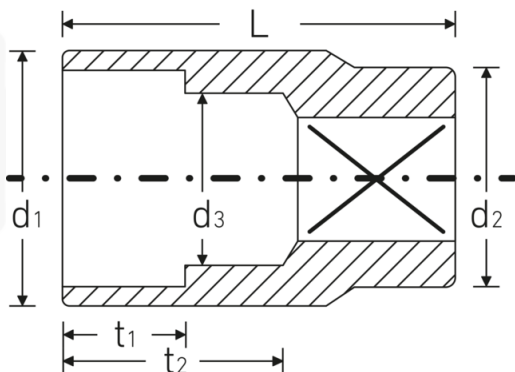

## Steckschlüsseinsätze 1/2", metrisch

52

Art.-Nr. 03030026

GTIN 4018754005987

Modell 52 26

**Bezeichnung.** 1/2 " Steckschlüsseinsatz SW 26mm L.42mm

- Eigenschaften.**
- Sechskant mit AS-Drive-Profil
  - 1/2" Innenvierkant-Antrieb
  - HPQ® Hochleistungsstahl, verchromt
  - DIN 3124 / ISO 2725-1 / ASME B 107.5M / DIN EN 3709

## Technische Attribute.

<b>Abtriebsprofil</b>	Sechskant AS-Drive
<b>Antriebsvierkant innen (Zoll)</b>	1/2 "
<b>d1</b>	34,4 mm
<b>d2</b>	25 mm
<b>d3</b>	23 mm
<b>DIN</b>	DIN 3124 / ISO 2725-1, ASME B 107.5M, DIN EN 3709
<b>Länge mm (L)</b>	42 mm
<b>Schlüsselweite [mm]</b>	26 mm
<b>t1</b>	18,5 mm
<b>t2</b>	24,3 mm

## Varianten.

Art.-Nr.	Modell-Nr. (ERP)	Bezeichnung	GTIN
03030008	52 8	1/2 " Steckschlüsseleinsatz SW 8mm L.38mm	4018754005802
03030009	52 9	1/2 " Steckschlüsseleinsatz SW 9mm L.38mm	4018754005819
03030010	52 10	1/2 " Steckschlüsseleinsatz SW 10mm L.38mm	4018754005826
03030011	52 11	1/2 " Steckschlüsseleinsatz SW 11mm L.38mm	4018754005833
03030012	52 12	1/2 " Steckschlüsseleinsatz SW 12mm L.38mm	4018754005840
03030013	52 13	1/2 " Steckschlüsseleinsatz SW 13mm L.38mm	4018754005857
03030014	52 14	1/2 " Steckschlüsseleinsatz SW 14mm L.38mm	4018754005864
03030015	52 15	1/2 " Steckschlüsseleinsatz SW 15mm L.38mm	4018754005871
03030016	52 16	1/2 " Steckschlüsseleinsatz SW 16mm L.38mm	4018754005888
03030017	52 17	1/2 " Steckschlüsseleinsatz SW 17mm L.38mm	4018754005895
03030018	52 18	1/2 " Steckschlüsseleinsatz SW 18mm L.38mm	4018754005901
03030019	52 19	1/2 " Steckschlüsseleinsatz SW 19mm L.38mm	4018754005918
03030020	52 20	1/2 " Steckschlüsseleinsatz SW 20mm L.42mm	4018754005925
03030021	52 21	1/2 " Steckschlüsseleinsatz SW 21mm L.42mm	4018754005932